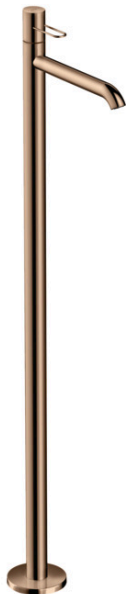

AXOR Uno

Einhebel-Waschtischmischer bodenstehend mit Bügelgriff ohne Ablaufgarnitur

Oberfläche: **Polished Red Gold** Artikelnummer: **38037300**

Merkmale

- Ausladung: 266 mm
- Griffvariante: Bügelgriff
- Strahlart: Normalstrahl
- maximale Durchflussmenge bei 3 bar: 5 l/min
- Keramikmischsystem
- Temperaturbegrenzung einstellbar
- für Durchlauferhitzer geeignet
- Anschlussart: Grundkörper
- Anschlussgröße: DN15
- EU-Taxonomie: max. 6 l/min - wesentlicher Beitrag (SC) möglich
- PA-IX 16979/IO

Technologie

Produktabbildung