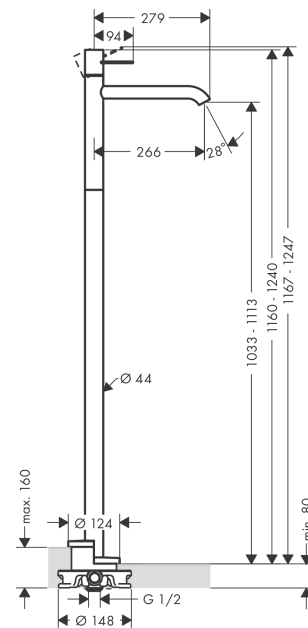

### Merkmale

- Ausladung: 266 mm
- Griffvariante: Bügelgriff
- Strahlart: Normalstrahl
- maximale Durchflussmenge bei 3 bar: 5 l/min
- Keramikmischsystem
- Temperaturbegrenzung einstellbar
- für Durchlauferhitzer geeignet
- Anschlussart: Grundkörper
- Anschlussgröße: DN15
- EU-Taxonomie: max. 6 l/min - wesentlicher Beitrag (SC) möglich
- PA-IX 16979/IO

### Maßzeichnung