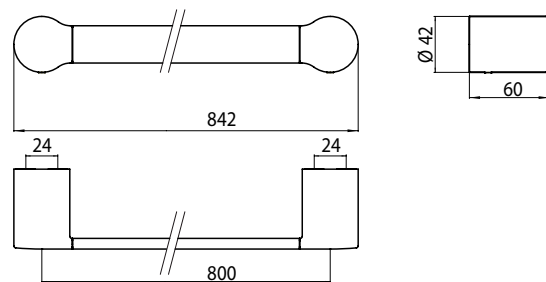

### Badetuchhalter chrom

Art.-Nr.8460 001 80

800 mm