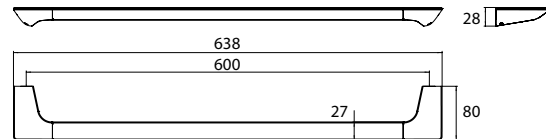

## PRODUKTINFORMATION

Badetuchhalter, 600 mm chrom

Art.-Nr.1660 001 60