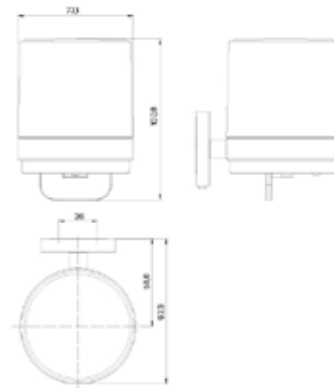

## PRODUKTINFORMATION

Flüssigseifenspender, Einhandbedienung chrom

Art.-Nr.4321 001 01

mit Stülpbecher aus Kristallglas, satiniert, Wandmodell