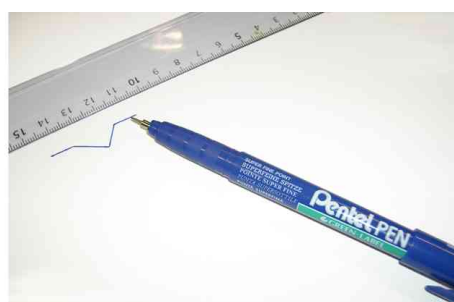

Pentel**GREEN-LABEL****Marqueur permanent GREEN-LABEL NMF50****Fin comme un marqueur en fibre!**

- pointe extra fine baguée métal avec une mine pour glissage rallongée
- corps en plastique
- recycology : composé de 83% de matières recyclées (hors consommables)
- capuchon avec clip en plastique
- grip texturé
- encre indélébile à base d'alcool (sans xylène ni toluène)
- résistant à l'eau et à la lumière
- écrit sur presque tous supports

Exemple d' utilisation:

Adhère sur presque tous matériels comme par ex.:

- sur verre, métal, bois, plastique, carton
- pour marquer et tracer sur gabarits et règles dans le secteur artisanal

Marqueur permanent GREEN-LABEL NMF50

Marqueur permanent GREEN-LABEL NMF50, exemple d'utilisation

Produit	Modèle	Largeur de tracé	Couleur du tracé	Couleur du corps	Conditionné	Numéro de fabricant	Code
Marqueur permanent GREEN-LABEL NMF50	pointe extra-fine	0,5 mm	noir	noir		NMF50-AO	5232091