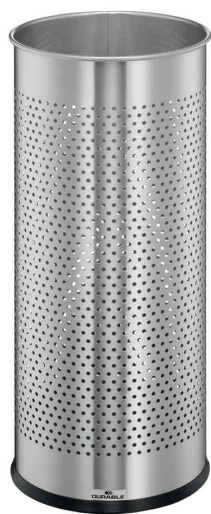

## **DURABLE** Edelstahl-Schirmständer

- aus Edelstahl
- stilvolles und elegantes Design
- mit dekorativem, perforiertem Streifen
- Fassungsvermögen: 28,5 Liter
- aus mindestens 50% recyceltem Material und zu 100% recycelbar

### Anwendungsbeispiele:

- für Eingangs- und Empfangsbereich

### Für wen geeignet:

- Verwaltungen
- Banken & Versicherungen
- Arztpraxen
- Friseur
- Unternehmen / Firmen mit Laufkundschaft
- Hotels

Edelstahl-Schirmständer

Anwendungsbeispiel

Produkt	Ausführung	Maße	Farbe	VE	Hersteller- Nummer	Bestell- Nummer
Schirmständer	Edelstahl	Durchmesser 260 x (H)620 mm	silber-metallic		3371-23	9337123