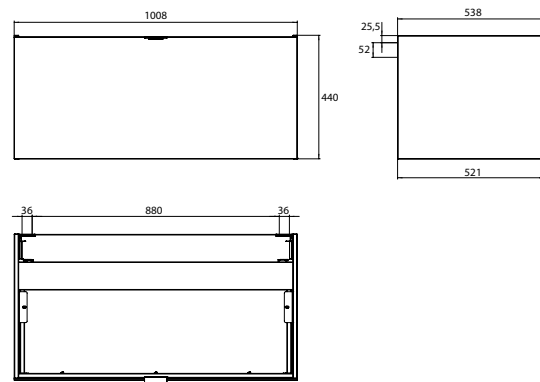

PRODUKTINFORMATION

Waschtisch-Unterschrank, 1.000 mm. Korpus aus Lackfronten, Hochglanz, passend zu den Waschtischen 9577 114 30/31/32/33. Auszug mit Glasfront (ESG) und Griff in chrom. schwarz

Art.-Nr.9583 275 20