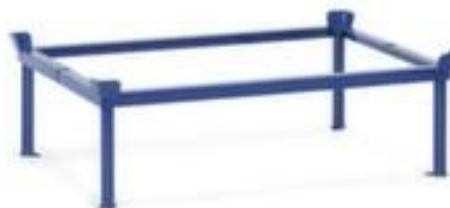

fetra opzetframe voor palletonderstel

draagvermogen 1200 kg, laadvlak
lengte x breedte 1210 x 810 mm,
hoogte 270 mm

Artikelnummer: 119054

fetra
Transportgeräte

fetra Opzetframe

Draagvermogen 1200 kg

opzetframe voor palletonderstel

- draagvermogen 1200 kg
- laadvlak lengte x breedte 1210 x 810 mm
- hoogte 270 mm
- van staal met slag- en krasvaste poedercoating in RAL5007
briljantblauw
- 10 jaar garantie

Technische details

transporttoestel	dolly	breedte laadvlak	810 mm
type roller	accessoire	materiaal	staal
voor type transporttoestel	palletonderstel	oppervlak	m. poedercoating
draagvermogen	1200 kg	kleur	briljantblauw // RAL5007
hoogte	270 mm	garantie	10 jaar
lengte laadvlak	1210 mm	gewicht	18 kg