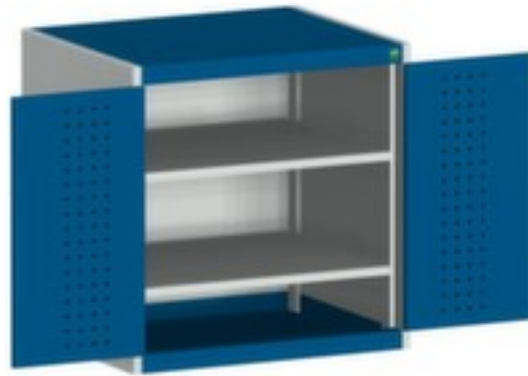

## **bott** **kast met geperforeerde** **platen** cubio

hoogte x breedte x diepte 800 x 800 x 650 mm, 2 niveaus met Stalen bodem, afsluitbaar met 5-punts sluitsysteem, romp met slag- en krasvaste poedercoating in RAL7035 lichtgrijs, front met slag- en krasvaste poedercoating in RAL5010 gentiaanblauw

## **bott** **Systeemkast cubio**

kast met geperforeerde platen

- hoogte x breedte x diepte 800 x 800 x 650 mm
- constructie van plaatstaal
- dubbele openslaande deur met perforaties
- deuren binnen met perforatie
- deuropeningshoek 180 °
- 2 niveaus met Stalen bodem
- draagvermogen per niveau 160 kg
- met draaigreep
- afsluitbaar met 5-punts sluitsysteem
- romp met slag- en krasvaste poedercoating in RAL7035 lichtgrijs
- front met slag- en krasvaste poedercoating in RAL5010 gentiaanblauw
- niveaus met corrosiebeschermende zinklaag

## **Technische details**

meubeltype kast

oppervlak romp m. poedercoating

type kast	stysteemkast	oppervlak front	m. poedercoating
type deur	dubbele openslaande deur met perforaties	sluitsysteem	5-punts sluitsysteem
hoogte	800 mm	oppervlak legbord	verzinkt
breedte	800 mm	afsluitbaar	ja
diepte	650 mm	scheidingswand	nee
kast uitrusting	legborden	materiaal	plaatstaal
legbord-/niveautype	Stalen bodem	openingshoek deur	180 °
legborden / schappen aantal	2 stuks	greep	draaigreep
draagvermogen legbord	160 kg	verrijdbaar	nee
kleur romp	lichtgrijs // RAL7035	gewicht	56,4 kg
kleur voorkant	gentiaanblauw // RAL5010		