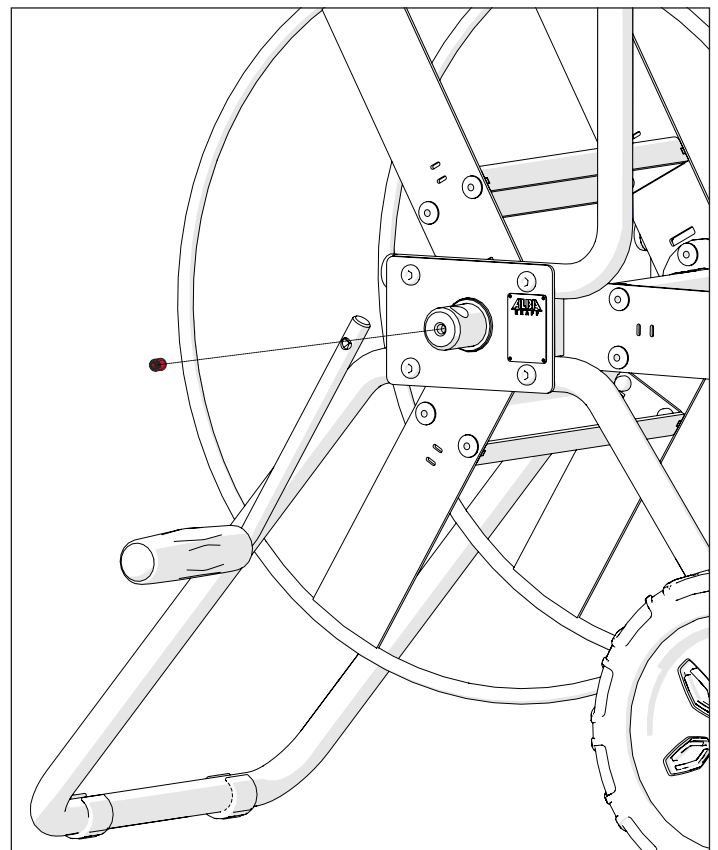

GRANIT

Art. No. 28789

DE Video-Montageanleitung
FR Guide de montage vidéo
IT Guida al montaggio video
EN Video assembly guide

DE Technische Daten

- Temperatur Wasser/Dampf: max. 100°
- Gewicht: 6.6 kg
- 1/2" Schlauch: (max. 40m) ideal 25m
- 5/8" Schlauch: bedingt geeignet
- 3/4" Schlauch: nicht geeignet
- 1" Schlauch: nicht geeignet
- Wasseranschluss: 1/2"
- Material: Stahl

IT Dati tecnici

- Temperatura Acqua/vapore: max. 100°
- Peso: 6,6 kg
- Tubo flessibile da 1/2": (max. 40 m) ideale 25m
- Tubo flessibile da 5/8": adatto a determinate condizioni
- Tubo flessibile da 3/4": non adatto
- Tubo da 1": non adatto
- Attacco acqua: 1/2"
- Materiale: acciaio

EN Technical data

- Temperature Water/steam: max. 100°.
- Weight: 6.6 kg
- 1/2" hose: (max. 40m) ideal 25m
- 5/8" hose: conditionally suitable
- 3/4" hose: not suitable
- 1" hose: not suitable
- water connection: 1/2"
- Material: steel

FR Outils fournis

IT strumenti chiusi

EN enclosed tools

S4

M10

GRANIT

Art. No. 28789

- Mit Werkzeug festziehen
- Serrer avec l'outil
- Stringere con l'attrezzo
- Tighten with tool