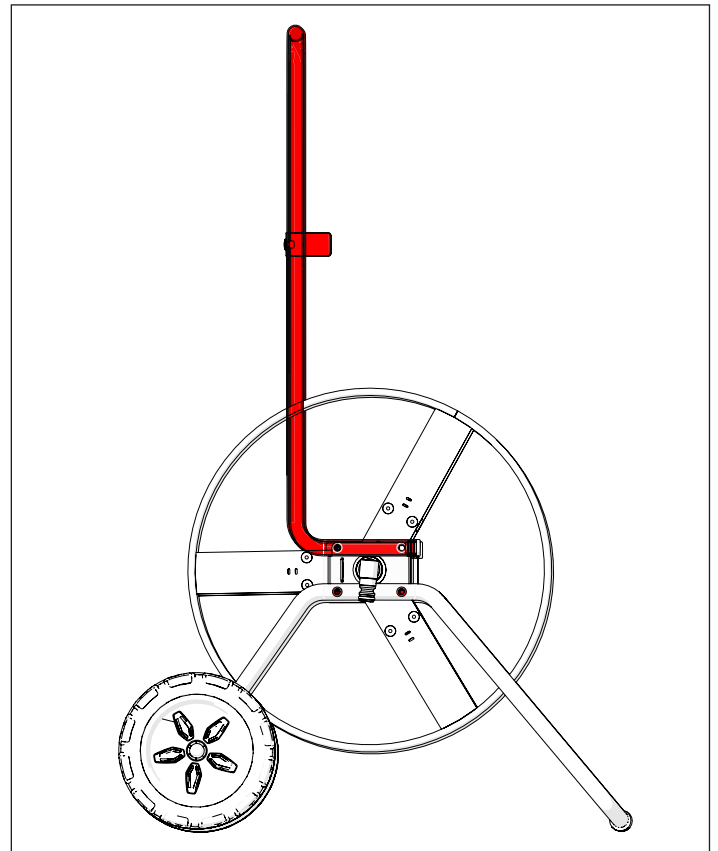

GRANIT

Art. No. 28789

- Mit Werkzeug festziehen
- Serrer avec l'outil
- Stringere con l'attrezzo
- Tighten with tool