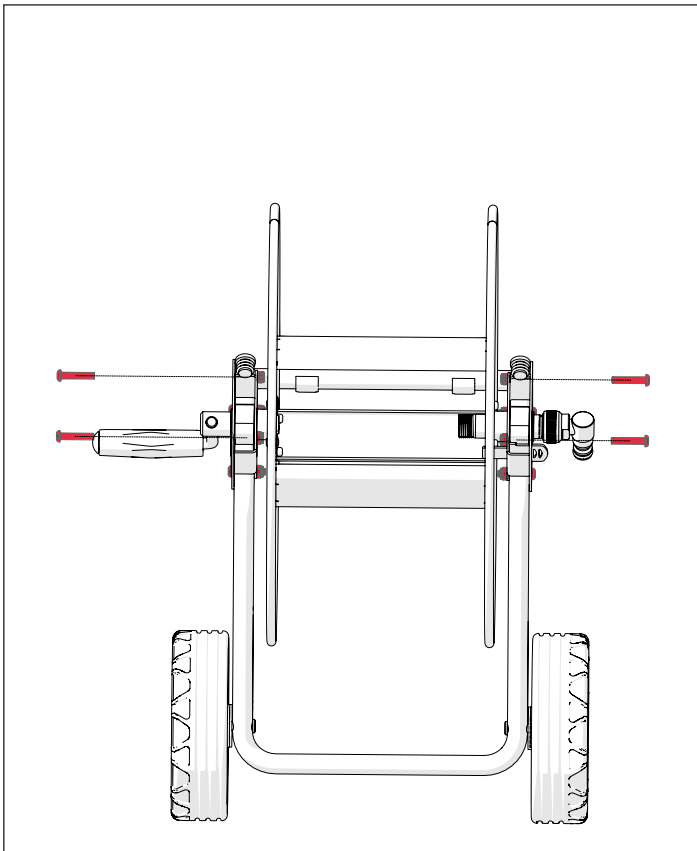

GRANIT

Art. No. 28789

- Mit Werkzeug festziehen
- Serrer avec l'outil
- Stringere con l'attrezzo
- Tighten with tool