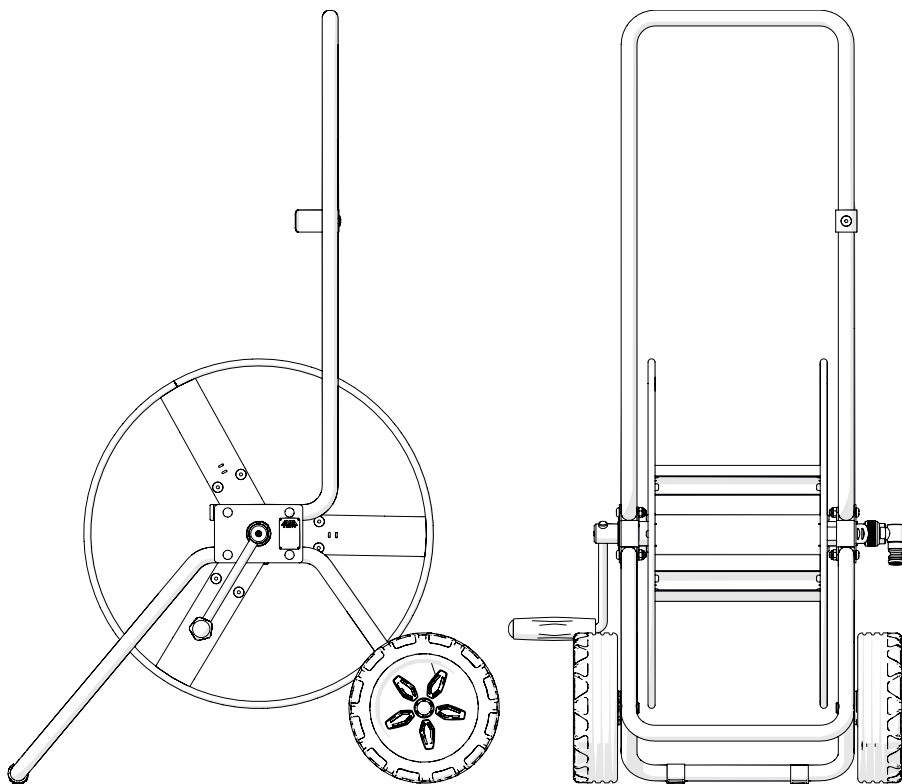

GRANIT

Art. No. 28789

DE Video-Montageanleitung
FR Guide de montage vidéo
IT Guida al montaggio video
EN Video assembly guide

DE Technische Daten

- Temperatur Wasser/Dampf: max. 100°
- Gewicht: 6.6 kg
- 1/2" Schlauch: (max. 40m) ideal 25m
- 5/8" Schlauch: bedingt geeignet
- 3/4" Schlauch: nicht geeignet
- 1" Schlauch: nicht geeignet
- Wasseranschluss: 1/2"
- Material: Stahl

FR Données techniques

- Température Eau/vapeur : max. 100°.
- poids : 6.6 kg
- Tuyau 1/2" : (max. 40m) idéal 25m
- tuyau 5/8" : convient sous réserve
- tuyau 3/4" : ne convient pas
- tuyau 1" : ne convient pas
- Raccord d'eau : 1/2"
- Matériau : acier

IT Dati tecnici

- Temperatura Acqua/vapore: max. 100°
- Peso: 6,6 kg
- Tubo flessibile da 1/2": (max. 40 m) ideale 25m
- Tubo flessibile da 5/8": adatto a determinate condizioni
- Tubo flessibile da 3/4": non adatto
- Tubo da 1": non adatto
- Attacco acqua: 1/2"
- Materiale: acciaio

EN Technical data

- Temperature Water/steam: max. 100°.
- Weight: 6.6 kg
- 1/2" hose: (max. 40m) ideal 25m
- 5/8" hose: conditionally suitable
- 3/4" hose: not suitable
- 1" hose: not suitable
- water connection: 1/2"
- Material: steel