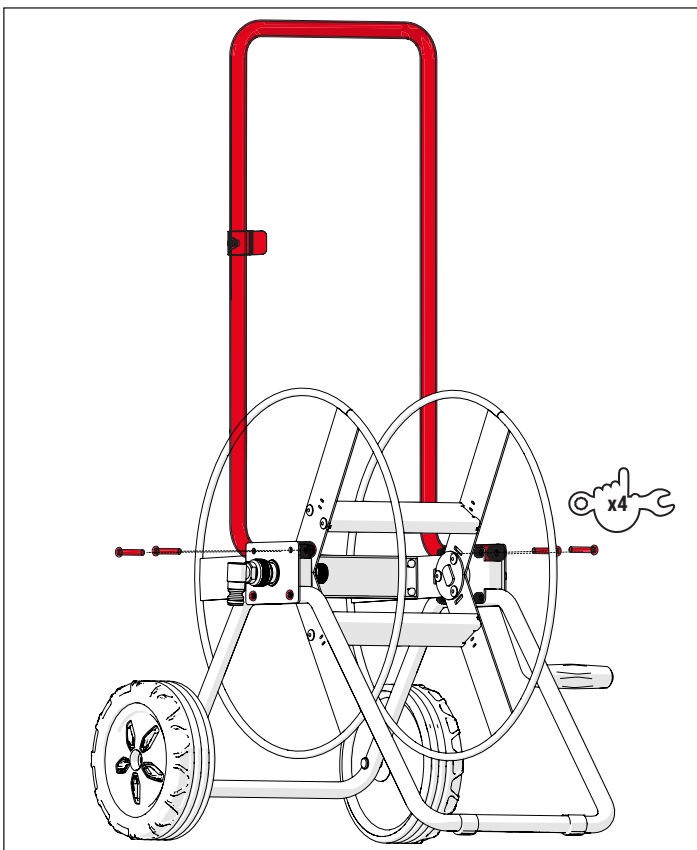

GRANIT

Art. No. 28789

DE Video-Montageanleitung
FR Guide de montage vidéo
IT Guida al montaggio video
EN Video assembly guide

DE Technische Daten

- Temperatur Wasser/Dampf: max. 100°
- Gewicht: 6.6 kg
- 1/2" Schlauch: (max. 40m) ideal 25m
- 5/8" Schlauch: bedingt geeignet
- 3/4" Schlauch: nicht geeignet
- 1" Schlauch: nicht geeignet
- Wasseranschluss: 1/2"
- Material: Stahl

IT Dati tecnici

- Temperatura Acqua/vapore: max. 100°
- Peso: 6,6 kg
- Tubo flessibile da 1/2": (max. 40 m) ideale 25m
- Tubo flessibile da 5/8": adatto a determinate condizioni
- Tubo flessibile da 3/4": non adatto
- Tubo da 1": non adatto
- Attacco acqua: 1/2"
- Materiale: acciaio

EN Technical data

- Temperature Water/steam: max. 100°.
- Weight: 6.6 kg
- 1/2" hose: (max. 40m) ideal 25m
- 5/8" hose: conditionally suitable
- 3/4" hose: not suitable
- 1" hose: not suitable
- water connection: 1/2"
- Material: steel

FR Outils fournis

IT strumenti chiusi

EN enclosed tools

S4

M10

GRANIT

Art. No. 28789

- Mit Werkzeug festziehen
- Serrer avec l'outil
- Stringere con l'attrezzo
- Tighten with tool