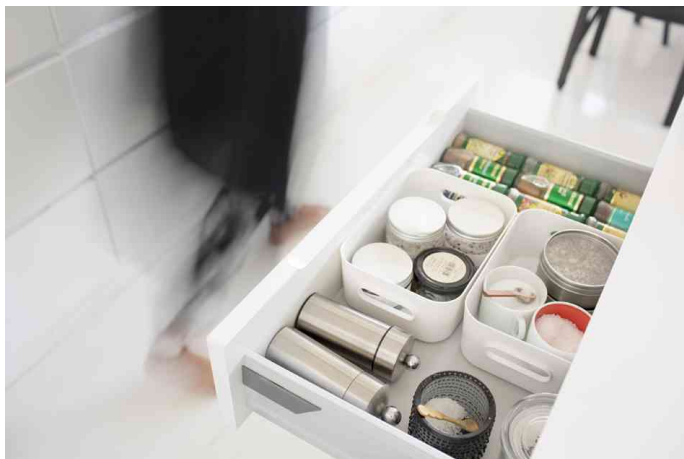

Visuel de référence: présente le produit en utilisation