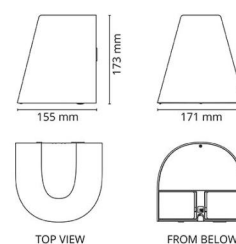

Montage/Aansluiting

Montage: Opbouw, Buiten
 Aansluiting: Schroefloos klemmenblok

Afmetingen

Lengte (mm) L: 180
 Breedte (mm) W: 171
 Hoogte (mm) H: 173
 Diepte (D): 155
 Gewicht (kg) bruto/netto: 1.764 / 1.74

Verpakking

Verpakkingsafmetingen (mm): 180 x 165 x 185

7 0 2 1 9 8 6 1 4 9 1 0 4