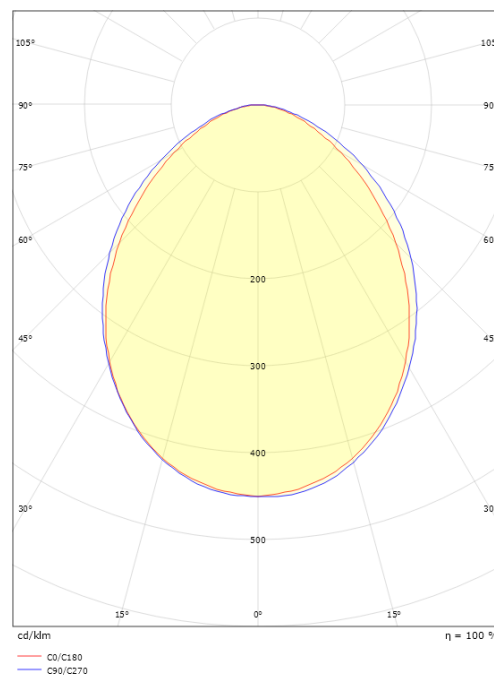

Spike Zwart 840lm 3000K Ra>80 Faseafsnijding

Artikelcode: 614910
EAN: 7021986149104

Elektrisch

System wattage: 11W
Spanning: 220-240V

Lichttechniek

Soort lichtbron: LED
Luminous flux: 840lm
Werkzaamheid: 76 lm/W
Kleurtemperatuur: 3000K
Kleurweergave (CRI): Ra>80
MacAdams factor: SDCM: 3
levensduur: L70/B50>50,000
Lichtverdeling: Direct
Optiek: Plastic Opal
Bundelhoek: 95°

Controle/dimmen

Type: Faseafsnijding

Bescherming

Isolatieklasse: Klasse I

Energie en goedkeuringen

Bevat enn lichtbron met energieklasse: E
BVB: Ja

Materiaal en afwerking

Behuizing: Aluminium
Kleur: Zwart (RAL 9004)
Materiaal afdekking: UV-stabilized polycarbonate

Montage/Aansluiting

Montage: Opbouw, Buiten
Aansluiting: Schroefloos klemmenblok

Afmetingen

Lengte (mm) L: 180
Breedte (mm) W: 171
Hoogte (mm) H: 173
Diepte (D): 155
Gewicht (kg) bruto/netto: 1.764 / 1.74

Verpakking

Verpakkingsafmetingen (mm): 180 x 165 x 185

7 0 2 1 9 8 6 1 4 9 1 0 4