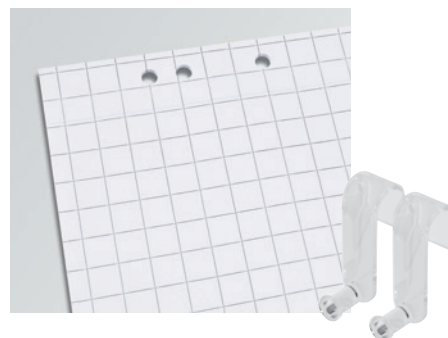

CROCHETS ET BLOC PAPERBOARD

Le bloc paperboard SIGEL offre beaucoup d'espace pour vos idées et planifications. Il peut être accroché aux tableaux d'affichage ou aux tableaux blancs Meet up à l'aide de crochets pour bloc paperboard.