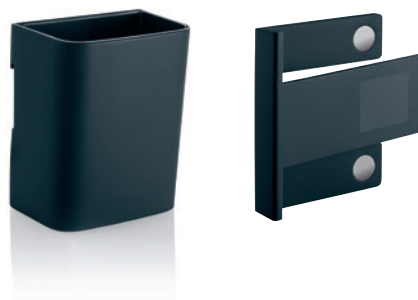

EFFACEUR DE TABLEAU EN BOIS

Effaceur de tableau magnétique en bois de pin clair qui permet un nettoyage à sec rapide des tableaux blancs et tableaux en verre (y compris un patin effaceur de rechange)

ACCESSOIRES POUR ARTVERUM

POT À CRAYONS

Rangement pratique : le pot à crayons anthracite S (pour env. 5 feutres) ou M (pour env. 10 feutres) de la série d'accessoires Clip & Organise permet une organisation parfaite. Le clip magnétique se fixe soit au bord latéral ou inférieur du tableau et il faut simplement y accrocher le pot à crayons.