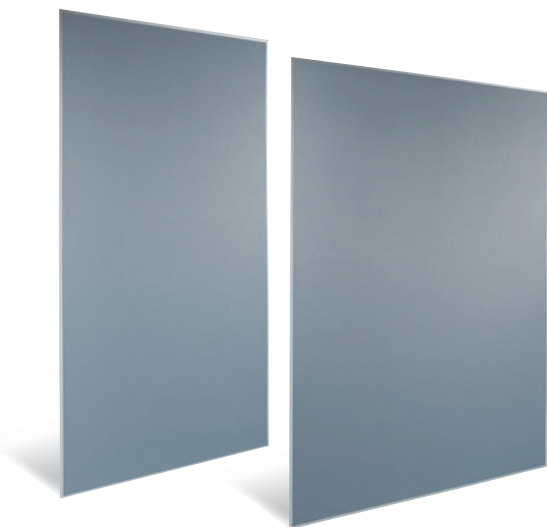

MU010 / MU011 – TABLEAU D’AFFICHAGE

MU010

- → HxLxP : 180 x 90 x 1,7 cm
- → Poids : 4,7 kg

MU011

- → HxLxP : 180 x 120 x 1,7 cm
- → Poids : 6,3 kg
- → Matériau : surface en tissu, aluminium
- → Couleur : gris
- → Utilisable sur les deux faces : permet d'épingler des notes, convient aussi pour des notes électrostatiques

Profilé en aluminium mince