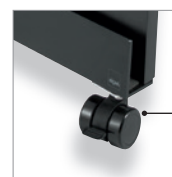

- → LxLxH : 46,4 x 52,3 x 55 cm
- → Matériau : MDF laqué
- → Couleur : noir
- → Poids : 9,1 kg
- → Possibilité de commander des roulettes plus grandes pour sols souples sous la réf. MU051

Roulettes arrêtables pour sols durs