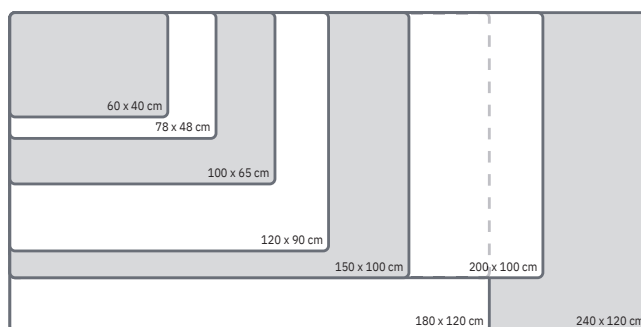

CARACTÉRISTIQUES TECHNIQUES

FORMATS