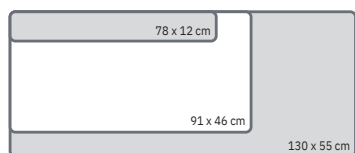

CARACTÉRISTIQUES TECHNIQUES

FORMATS