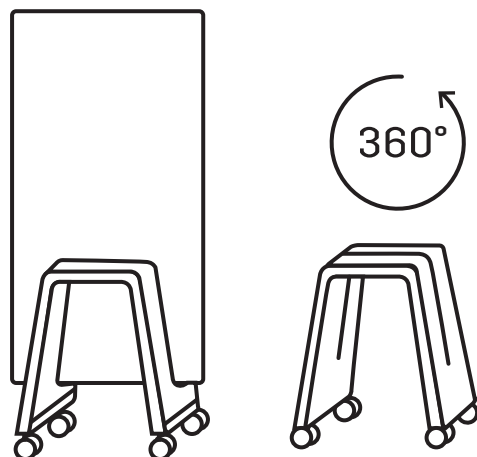

- HxLxP : 180 x 90 x 1,7 cm
- Poids : 4,7 kg

MU011

- HxLxP : 180 x 120 x 1,7 cm
- Poids : 6,3 kg
- Matériau : surface en tissu, aluminium
- Couleur : gris
- Utilisable sur les deux faces : permet d'épingler des notes, convient aussi pour des notes électrostatiques

Profilé en aluminium mince

MU050 - SUPPORT

- LxLxH : 46,4 x 52,3 x 55 cm
- Matériau : MDF laqué
- Couleur : noir
- Poids : 9,1 kg
- Possibilité de commander des roulettes plus grandes pour sols souples sous la réf. MU051

Roulettes arrêtables pour sols durs

Profil brosse sur les deux faces

TRAVAILLER DE FAÇON INNOVANTE

Les méthodes de travail agiles et collaboratives permettent à plusieurs équipes de travailler ensemble. Pour cela, il est important d'avoir rapidement à disposition une surface de travail maximum même dans un espace restreint. Le système de tableaux Meet up permet d'organiser facilement des réunions spontanées même sans salle de réunion fixe - n'importe quand, n'importe où.

POSSIBILITÉS D'UTILISATION

SINGLE USE

Positionnez un des tableaux Meet up ultra léger au milieu du support mobile, et voilà, vous disposez de plus d'espace pour visualiser vos idées ou pour afficher des notes à l'aide d'aimants sur les deux surfaces écrites et magnétiques. Et en même temps, le tableau peut tout simplement séparer vos espaces de travail.