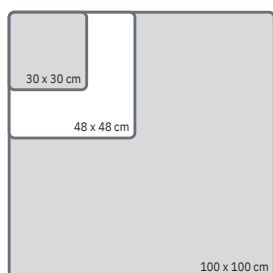

CARACTÉRISTIQUES TECHNIQUES

FORMATS