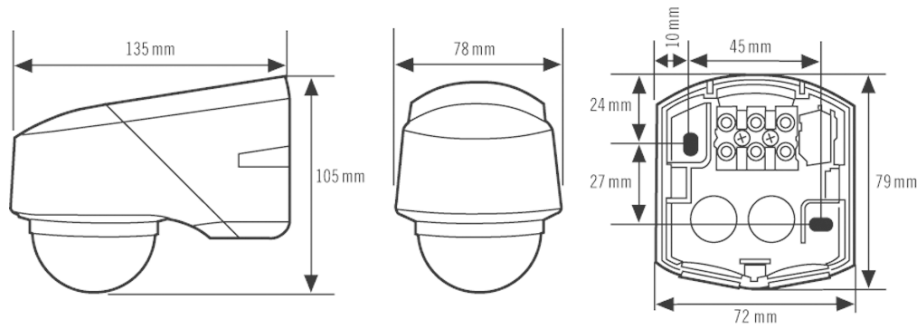

### Technische Daten

Netzspannung	230 V/50 Hz
Leistungsaufnahme	< 0,3 W
ca.	
Erfassungsbereich	130° und 360°
Reichweite	Unterkiereichschutz ca. 20 m, bei einer Montagehöhe von 2,5 m
Reichweitenanpassung	elektronisch, mechanisch, je Sensor, 1 x 130°
Einstellmöglichkeiten	mechanisch über Einstellregler, elektronisch über Infrarot- Fernbedienungen Mobil-RCi, Mobil-RCi-M (separat bestellen)
Zulässige Umgebungstemperatur	-25 °C...+55 °C
Schutzart	IP 54
Schutzklasse	II
Montageart	Decken- und Wandmontage, Innen- und Außeneckmontage mit Zubehör möglich
Gehäusematerial	UV-stabilisiertes Polycarbonat
Abmessungen ca.	Höhe 105 mm x Breite 78 mm x Länge 135 mm
Lieferumfang	inklusive Linienmaske
Slave-Eingang	nein
Lichtwert	ca. 2 - 2500 Lux
Einschaltverzögerung	0 s
[s]	
Ausschaltverzögerung	5 s
[s]	

### Zubehör

- EM10016004 - Mobil-RCi silber
- EM10016011 - Mobil-RCi-M silber
- EM10016110 - RC Eckschalter weiß
- EP10426988 - RC-Filter/Löschglied

Hinweis: Es können max. 8 Geräte parallel geschaltet werden. Die Montageleitungslänge sollte 100 m nicht überschreiten.

Bestellbezeichnung  
RC 130i weiß

Artikelnummer  
EM10015014

EAN Code  
4015120015014

Maße in mm

SCHALTPLÄNE