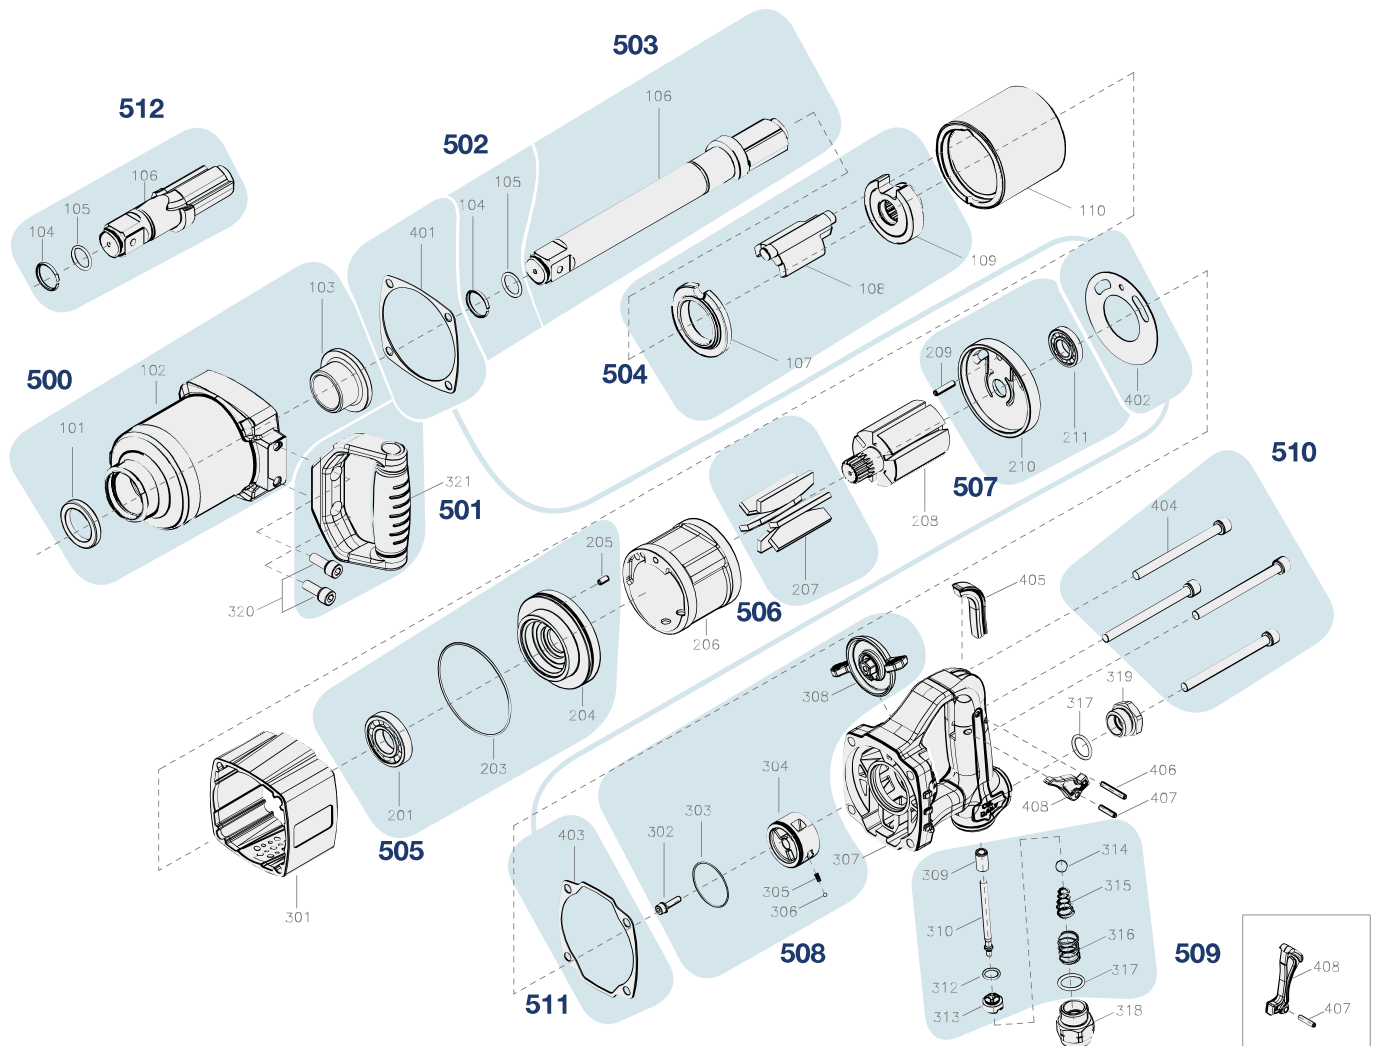

# Erersatzteile 9014 PS-1

Spare parts · Pièces de rechange

Pos	HAZET No.	Bezeichnung	Designation	Désignation	
110	9014 P-01	Schlagwerk-Gehäuse	Striking mechanism housing	Boîtier de mécanisme de frappe	1
206	9014 P-02	Zylinder	Hollow piston cylinder	Vérin	1
208	9014 P-03	Rotor	Rotor	Rotor	1
500	9014 P-04/3	Gehäuse · vorne · Inhalt: 101 · 102 · 103	Housing · front · Contents: 101 · 102 · 103	Boîtier · avant · Contenu : 101 · 102 · 103	3
501	9014 P-05/3	Griff · Inhalt: 320 (2x) · 321	Handle · Contents: 320 (2x) · 321	Poignée · Contenu : 320 (2x) · 321	3
502	9014 P-06/2	Ring Satz · Inhalt: 104 · 105	Ring set · Contents: 104 · 105	Jeu de bagues · Contenu : 104 · 105	2
503	9014 P-07/3	Vierkant · mit Ring Satz · Inhalt: 104 · 105 · 106	Square · with ring set · Contents: 104 · 105 · 106	Carré · avec jeu de bagues · Contenu : 104 · 105 · 106	3
504	9014 P-08/3	Schlagwerk · Inhalt: 107 · 108 · 109	Striking mechanism · Contents: 107 · 108 · 109	Mécanisme de frappe · Contenu : 107 · 108 · 109	3