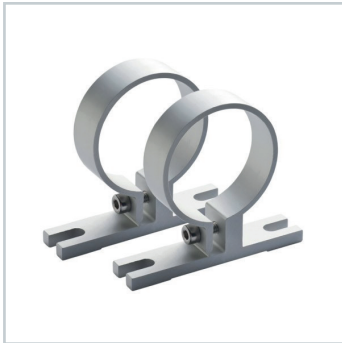

LED Zubehör
 LED accessories

TUBELED_40 II Leuchtenhalter 360°

Artikel-Nr.: 210200-06
EAN: 4260556622361

Bestell-Nr.:	210200-06
Bauform:	Klemmhalterung
Anzahl:	1 Paar
Geeignet für:	TUBELED_40, TUBELED_40 II, TUBELED_40 Element
Lieferumfang:	Leuchtenhalter, 2 Stück
Material:	Aluminium
Abmessungen (mm):	60 x 68 x 14 (Raummaß)
Befestigung an Leuchte:	Leuchte wird in Leuchtenhalter geschoben und über Schraube klemmfixiert
Gewicht:	50 g
Bruttogewicht:	100 g
Besonderheit:	Leuchte lässt sich in der Neigung frei verstellen und fixieren

TUBELED_40 II luminaire holder 360°

Item number:	210200-06
EAN:	4260556622361

Order number:	210200-06
Model:	clamping holder
Quantity:	1 pair
Suitable for:	TUBELED_40, TUBELED_40 II, TUBELED_40 Element
Scope of delivery:	luminaire holders, 2 pieces
Material:	aluminium
Dimensions (mm):	60 x 68 x 14 (cubic measure)
Assembling:	luminaire will be pushed into the holders and clamp fixed via screws
Weight (net):	50 g
Gross weight:	100 g
Feature:	luminaire can adjust free in tilt and positioned.