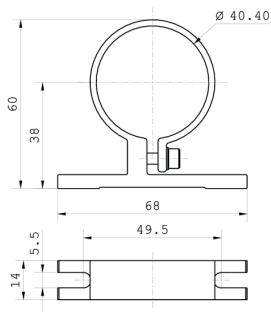

LED Zubehör
 LED accessories

TUBELED_40 II Leuchtenhalter 360°

Artikel-Nr.: 210200-06
EAN: 4260556622361

Bestell-Nr.:	210200-06
Bauform:	Klemmhalterung
Anzahl:	1 Paar
Geeignet für:	TUBELED_40, TUBELED_40 II, TUBELED_40 Element
Lieferumfang:	Leuchtenhalter, 2 Stück
Material:	Aluminium
Abmessungen (mm):	60 x 68 x 14 (Raummaß)
Befestigung an Leuchte:	Leuchte wird in Leuchtenhalter geschoben und über Schraube klemmfixiert
Gewicht:	50 g
Bruttogewicht:	100 g
Besonderheit:	Leuchte lässt sich in der Neigung frei verstellen und fixieren

TUBELED_40 II luminaire holder 360°

Item number:	210200-06
EAN:	4260556622361

Order number:	210200-06
Model:	clamping holder
Quantity:	1 pair
Suitable for:	TUBELED_40, TUBELED_40 II, TUBELED_40 Element
Scope of delivery:	luminaire holders, 2 pieces
Material:	aluminium
Dimensions (mm):	60 x 68 x 14 (cubic measure)
Assembling:	luminaire will be pushed into the holders and clamp fixed via screws
Weight (net):	50 g
Gross weight:	100 g
Feature:	luminaire can adjust free in tilt and positioned.