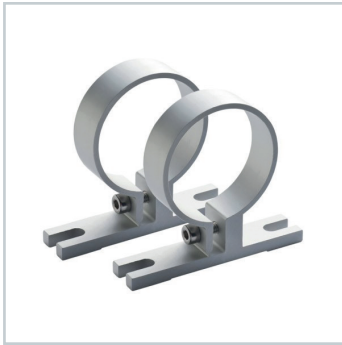

LED Zubehör
 LED accessories

TUBELED_40 II Leuchtenhalter 360°

Artikel-Nr.: 210200-06
EAN: 4260556622361

Bestell-Nr.:	210200-06
Bauform:	Klemmhalterung
Anzahl:	1 Paar
Geeignet für:	TUBELED_40, TUBELED_40 II, TUBELED_40 Element
Lieferumfang:	Leuchtenhalter, 2 Stück
Material:	Aluminium
Abmessungen (mm):	60 x 68 x 14 (Raummaß)
Befestigung an Leuchte:	Leuchte wird in Leuchtenhalter geschoben und über Schraube klemmfixiert
Gewicht:	50 g
Bruttogewicht:	100 g
Besonderheit:	Leuchte lässt sich in der Neigung frei verstellen und fixieren

TUBELED_40 II luminaire holder 360°

Item number:	210200-06
EAN:	4260556622361

Order number:	210200-06
Model:	clamping holder
Quantity:	1 pair
Suitable for:	TUBELED_40, TUBELED_40 II, TUBELED_40 Element
Scope of delivery:	luminaire holders, 2 pieces
Material:	aluminium
Dimensions (mm):	60 x 68 x 14 (cubic measure)
Assembling:	luminaire will be pushed into the holders and clamp fixed via screws
Weight (net):	50 g
Gross weight:	100 g
Feature:	luminaire can adjust free in tilt and positioned.