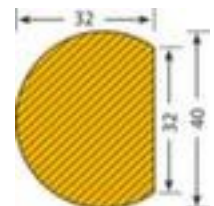

## Moravia Flächenschutz

Form Kreis, Höhe x Länge x Breite 40 x 1000 x 32 mm, aus Polyurethan, in gelb/schwarz, selbstklebend

Artikelnummer: 520075

**MORAVIA**  
kompetent und fair

### Flächenschutz

Flächenschutz

- für den Innen- und Außenbereich geeignet
- Form Kreis
- Höhe x Länge x Breite 40 x 1000 x 32 mm
- aus Polyurethan
- in gelb/schwarz
- selbstklebend
- temperaturbeständig von -40 °C bis +90 °C
- gemäß DIN 4844 und Brandschutzklasse UL94HB

### Technische Details

Verkehrssicherung	Sicherheitsausstattung	Temperaturbereich	-40 °C bis +90 °C
Sicherheitsausstattung	Schutzprofil	Höhe	40 mm
Schutztyp	Flächenschutz	Länge	1000 mm

Einsatzort	Innen- und Außenbereich	Breite	32 mm
Form	Kreis	Farbe	gelb/schwarz
Norm	DIN 4844	Fixierung	selbstklebend
Brandschutz	Brandschutzklasse UL94HB	Gewicht	0,36 kg
Material	Polyurethan		