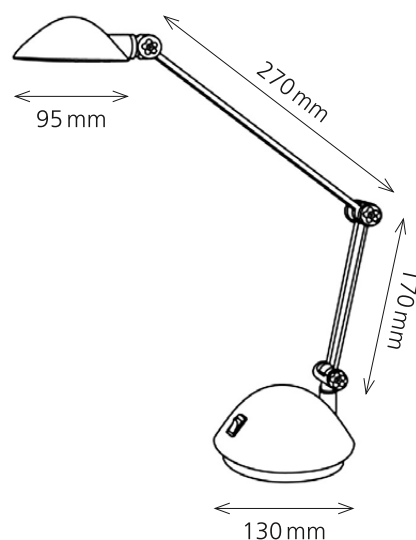

LED Space

- Kompakte, pfiffige LED Leuchte in zwei trendigen Farben
- Edle Oberflächenbehandlung (seidenmatt)
- Leicht verstellbar an den Armen und am Leuchtenkopf
- Angenehmes Leselicht

Technische Daten

Leistung:	4 W
Gewichteter Energieverbrauch:	4 kWh / 1000 h
Spannung:	100 – 240 VAC, 50 – 60 Hz
Lichtstrom:	200 Lumen
Farbtemperatur:	3000 Kelvin (warmweiss)
Max. Beleuchtungsstärke:	600 Lux (Messabstand 35 cm)
Farbwiedergabeindex (Ra):	> 80
Lebensdauer:	30 000 Stunden
Ausladung:	max. 490 mm
Höhe:	max. 500 mm
Leuchtenfuss:	Ø 130 mm
Leuchtenkopf:	Ø 95 mm
Nettogewicht:	1.1 kg
Material:	ABS, Metall
Verpackung:	farbige Verkaufsverpackung
Lichtquelle:	Energieeffizienzklasse: E
	Modellkennung: space0000064x