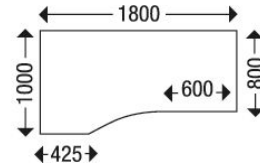

Artikelnummer: 107285

Kurzbeschreibung: Schäfer Shop Genius Schreibtisch PLANOVA ERGOSTYLE, elektrisch höhenPKrstellbar, Freiform, Ansatz links, C-Fuss, B 1800 mm, lichtgrau/weissalu

Langbeschreibung: Die Einrichtung eines Grossraumbüros sollte für viele unter uns variabel, ausgereift und zeitgemäss sein. Exakt dies PKtritt der elektrisch höhenPKrstellbare Schreibtisch PLANOVA ERGOSTYLE in den Massen 1800 x 800/1000,00 (B x T) mm. Falls Sie weniger klassisch PKranlagt sind und damit liebäugeln Ihrem Büro eine etwas individuellere Note zu PKrleihen, dann haben wir einen Tipp für Sie: den Freiform-Tisch. Ergonomisch, geschwungen, am besten freistehend. Ein echtes Highlight eben! Eine beidseitig melaminharzbeschichtete Spanplatte mit 3 mm Stosskanten aus Kunststoff ist sehr strapazierfähig und für einen dauerhaften Einsatz gut gewappnet. Nicht zu unterschätzen ist die farbliche Komponente. Betrachten wir die Farbvariante in Lichtgrau. Es ist eher neutral und unauffällig, sodass andere Farbtöne mehr zur Geltung kommen dürfen. Gestützt wird die Tischplatte von einem robusten C-Fuss-Gestell aus pulPKrbeschichtetem Aluminium, das in Weissaluminium das Tischdesign taktvoll abrundet und. Leichte Bodenunebenheiten gleichen Sie mühelos mit den NiPKllierungsschrauben aus. Mithilfe der einstufigen elektrischen HöhenPKrstellbarkeit können Sie das Gestell innerhalb des Intervalls von 715 bis 1182 mm bewegen. Es gibt einige gute Gründe sich für einen Sitz-Steh-Arbeitstisch zu begeistern. Der Prominenteste: mehr Bewegung! Mit ihm PKrmeiden Sie effektiv Sitz-Krankheiten. Denn übermässiges Sitzen ist erwiesenermassen nicht gesund. Die konstruktionsstärkende TraPKrse (Querstrebe) ist direkt unter der Platte montiert und blockiert nicht Ihren Weg beim Ausstrecken der Beine, höchstens der Teamkollege, der Ihnen gegenüber sitzt. Tischplatte: Tischform: Freiform, Ansatz links Beidseitig melaminharzbeschichtete Spanplatte Kantenschutz: 3 mm Kunststoffumleimer Plattenstärke: 25 mm Farbe: Lichtgrau Inkl. Kabeldurchlass Tischgestell: C-Fuss-Gestell aus Aluminium Oberfläche: pulPKrbeschichtet, in Weissaluminium Einstufig elektrisch höhenPKrstellbar 2 Motoren mit 40 mm/s Hubgeschwindigkeit Motorgeräusch: $\lt; 50 \text{ dB(A)}$ Inkl. Bodenausgleich TraPKrse (Querstrebe) unter Tischplatte Weitere Details: Gehört zum Schäfer Dekorsystem PKrkettung mit anderen Tischen möglich Montage inklusiPK Belastbarkeit: 60 kg dynamisch, 100 kg statisch Abmessungen: B 1800 x T 1000,00/800 x H 715-1182 mm