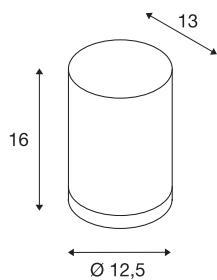

ROX

QPAR11, Outdoor Wandleuchte, alu gebürstet, max. 50W, IP44

Die puristische Wandleuchte der ROX Serie besteht aus gebürstetem Aluminium und Glas welches das Leuchtmittel abdeckt. Durch die Schutzart IP44 ist sie für den Außenbereich geeignet. Der elektrische Anschluss erfolgt an 230V Netzspannung. Die ROX Serie beinhaltet des Weiteren Decken- sowie Standleuchten mit unterschiedlichen Fassungen und ist somit universell einsetzbar.

TECHNISCHE DATEN

Art. Nr.	1000333
Fassung	GU10
Leuchtmittel	QPAR111
Anzahl Fassungen	1
Leuchtmittel inklusive	Nein
Anzahl unterschiedliche Lichtauslässe	1
IP Code	IP 44
Montage	Aufbau
Montagedetails	Wand
Primäre Nennspannung	220-240V ~50/60Hz
Schutzklasse	I
Wattage	50 W
Farbe	aluminium
Lichtaustritt	direkt
Höhe	16 cm
Durchmesser	12.5 cm
Nettogewicht	0.918 kg
Bruttogewicht	1.076 kg
BIG WHITE Seite	767