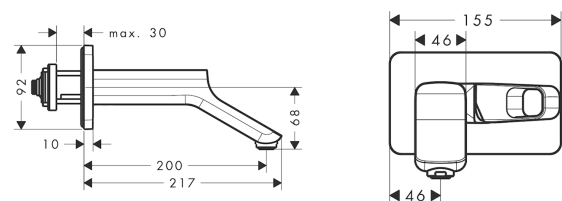

AXOR Urquiola

Einhebel-Waschtischmischer Unterputz für Wandmontage mit Auslauf 200 mm

Oberfläche: **Brushed Red Gold** Artikelnummer: **11026310**

Merkmale

- besteht aus: Einhebel-Waschtischmischer Unterputz für Wandmontage, Ablaufgarnitur
- Ausladung: 200 mm
- Griffvariante: Bügelgriff
- Strahlart: Normalstrahl
- maximale Durchflussmenge bei 3 bar: 5 l/min
- Keramikmischsystem
- Temperaturbegrenzung einstellbar
- für Durchlauferhitzer geeignet
- unverschleißbare Ablaufgarnitur
- Anschlussart: Grundkörper
- Anschlussgröße: DN15
- EU-Taxonomie: max. 6 l/min - wesentlicher Beitrag (SC) möglich
- DVGW NW-6506CL0400
- P-IX 19150/IO

Technologie

Zertifikate / Nachhaltigkeit

Produktabbildung

Maßzeichnung

AXOR Urquiola

Einhebel-Waschtismischer Unterputz für Wandmontage mit Auslauf 200 mm

Oberfläche: **Brushed Red Gold** Artikelnummer: **11026310**