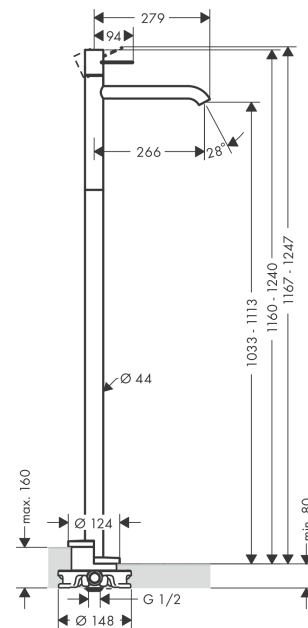

### Merkmale

- Ausladung: 266 mm
- Griffvariante: Bügelgriff
- Strahlart: Normalstrahl
- maximale Durchflussmenge bei 3 bar: 5 l/min
- Keramikmischsystem
- Temperaturbegrenzung einstellbar
- für Durchlauferhitzer geeignet
- Anschlussart: Grundkörper
- Anschlussgröße: DN15
- EU-Taxonomie: max. 6 l/min - wesentlicher Beitrag (SC) möglich
- PA-IX 16979/IO

### Produktabbildung

### Maßzeichnung

**AXOR Uno**  
**Einhebel-Waschtismischer bodenstehend mit Bügelgriff ohne Ablaufgarnitur**  
 Oberfläche: **Polished Gold Optic** Artikelnummer: **38037990**

## Durchflussdiagramm