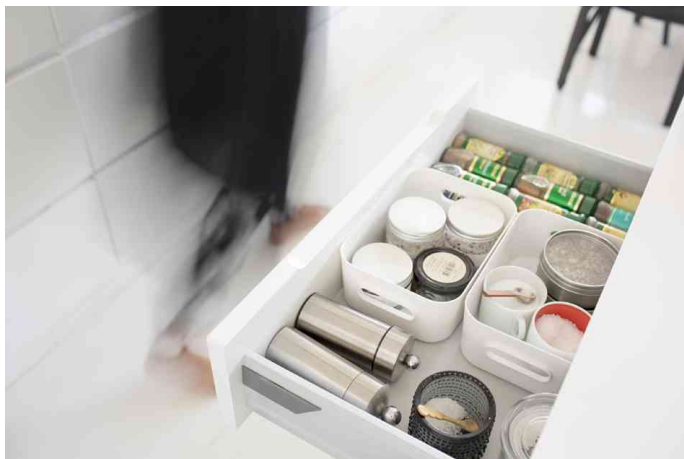

smart
store™

Boîte de rangement COMPACT

- boîte blanche avec poignées intégrées
- matériau: SAN
- les boîtes sont modulables et empilables
- surface lisse, facile à nettoyer

Exemples d'utilisation:

- idéal pour la cuisine - pour ranger aliments, épices, bouteilles et petits récipients
- grâce au couvercle pratique et au design intelligent, SmartStore COMPACT peut remplacer les armoires de rangement passées de mode

Couvercle pour boîte de rangement COMPACT XS, gris

Couvercle pour boîte de rangement COMPACT M, gris

Couvercle pour boîte de rangement COMPACT S, blanc

Couvercle pour boîte de rangement COMPACT M, blanc

Visuel de rangement: présente le produit en utilisation

Visuel de référence: Boîte de rangement COMPACT avec couvercle blanc

Visuel de référence: Boîte de rangement COMPACT avec couvercle gris

Visuel de référence: présente le produit en utilisation

Visuel de référence: présente le produit en utilisation