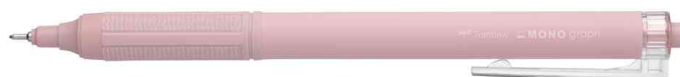

Stylo à bille rétractable "MONO graph Lite", couleurs Smokey

Chaque trait se distingue par sa douceur & sa précision

- un must pour des notes détaillées & des projets créatifs !

- la longue pointe de l'aiguille permet une écriture incroyablement précise
- l'encre à base d'huile à faible viscosité assure une sensation d'écriture douce & souple
- zone grip ergonomique structurée - ne glisse pas

Stylo à bille rétractable "MONO graph Lite", blanc

Stylo à bille rétractable "MONO graph Lite", bleu

Stylo à bille rétractable "MONO graph Lite", marron

Stylo à bille rétractable "MONO graph Lite", rose

Visuel de référence: présente le produit en utilisation

Visuel de référence: présente le produit en utilisation

Produit	Modèle	Largeur de tracé	Couleur du tracé	Couleur du corps	Conditionné	Numéro de fabricant	Code
Stylo à bille "MONO graph Lite"	rétractable	0,5 mm	bleu	blanc		BC-MGLE25-R15	1230616
		0,5 mm	bleu	bleu		BC-MGLE45-R15	1230617
	rétractable	0,5 mm	bleu	marron		BC-MGLE55-R15	1230618
		0,5 mm	bleu	rose		BC-MGLE85-R15	1230619