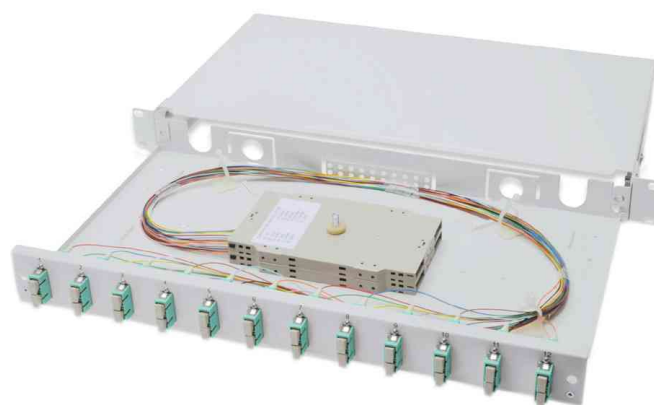

## 19" Glasfaser LWL Spleißbox, OM3, SC, bestückt, ausziehbar

- komplett vorkonfektioniert, Faserpigtails abgesetzt und in die Spleißkassette eingelegt
- farbige Pigtails
- Kupplungen mit Zirkonia Keramik Ferrule
- Kupplungen in Kunststoffgehäuse
- Trägergehäuse aus 1,0 mm Stahlblech, lackiert
- 1 HE
- Tiefe: 280 mm
- M20/M25-Verschraubung, Kassette, Kassettendeckel und Zugentlastung sind im Lieferumfang enthalten

19" Glasfaser LWL Spleißbox, 6x SC

19" Glasfaser LWL Spleißbox, 12x SC

Produkt	Ausführung	Ports	Farbe	Hersteller- Nummer	Bestell- Nummer
19" Glasfaser Spleißbox, OM3	SC	6 12		DN-96320/3 DN-96321/3	11006020 11006021