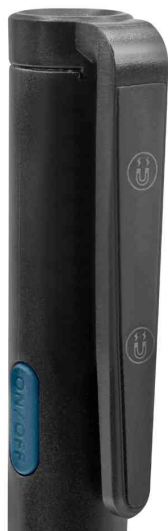

Professionelle LED Stiftleuchte PL130B, Batteriebetrieb

- ABS-Kunststoffgehäuse
- mit Halteclip und integriertem Magnet
- LED Handleuchte im Kugelschreiberformat
- für den Einhandbetrieb geeignet
- IP20, spritzwassergeschütztes Gehäuse

Technische Details:

- 3 Watt SMD-LED-Technologie
- Leuchtdauer: 7 Stunden
- Lichtleistung: 230 Lumen
- Leuchtweite: 16 m
- Farbtemperatur: ca. 6.500 K
- Stromversorgung: 2x Micro AAA Batterien (im Lieferumfang enthalten)
- Maße: Länge: 160 mm

Anwendungsbeispiel:

- optimal geeignet für alltägliche Einsätze im Haus, Garten, Garage oder Auto
- ideale Begleiter in Arbeitsjacken oder Inspektionskoffern

Professionelle LED Stiftleuchte PL130B

Professionelle LED Stiftleuchte PL130B

Professionelle LED Stiftleuchte PL130B, in Verpackung

mit integriertem Magnet

Symbolbild: zeigt das Produkt in der Anwendung

zusätzliches Spotlight am Lampenkopf

Produkt	Leuchtweite	Lichtstrom	Farbe	Hersteller-Nummer	Bestell-Nummer
Professionelle LED Stiftleuchte PL130B	16 m	230 Lumen	schwarz	1600-0385	18005934