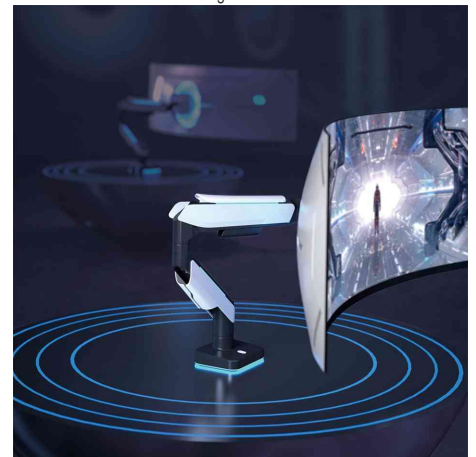

## Gaming Monitorarm, federunterstützt

für Bildschirme von 43,18 cm bis 124,46 cm (17" - 49")

- aus Stahl
- VESA Kompatibilität: 75 x 75 mm, 100 x 100 mm
- Montageart: Tischklemm- oder Tischlochmontage (für Tische von 10 - 85 mm Dicke)
- max. Armlänge: 458 mm
- Neigung: -20° / +50°
- Schwenkung: -90° / +90°
- Frontplatte drehbar: 360°, Maße Frontplatte: 116 x 116 mm
- verfügt über einen hochbelastbaren und federunterstützten Schwenkarm für gleichmäßige Bewegungen
- optimierte Tilting-Struktur für sanftere Einstellung bei großen Bildschirmen
- eingebauter Beleuchtungseffekt
- Kabelmanagement verbirgt elegant alle Kabel, die am Bildschirm angeschlossen sind
- Farbe: mattes Schwarz & gräuliches Weiß

Gaming Monitorarm

Gaming Monitorarm

Gaming Monitorarm

Symbolbild: zeigt das Produkt in der Anwendung

Symbolbild: zeigt das Produkt in der Anwendung

Symbolbild: zeigt das Produkt in der Anwendung

Produkt	Ausführung	Tragkraft	Farbe	Hersteller- Nummer	Bestell- Nummer
Gaming Monitorarm	bis 49" (124,46 cm)	20 kg	schwarz / weiß	BP0162	11117745