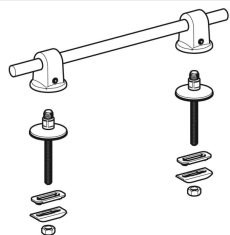

Geberit Set Scharniere mit Scharnierwelle, für WC-Sitzring Befestigung von oben

Beispielbild

Art.-Nr.	VE1
243.915.00.1	1 St.
244.845.00.1	1 St.
