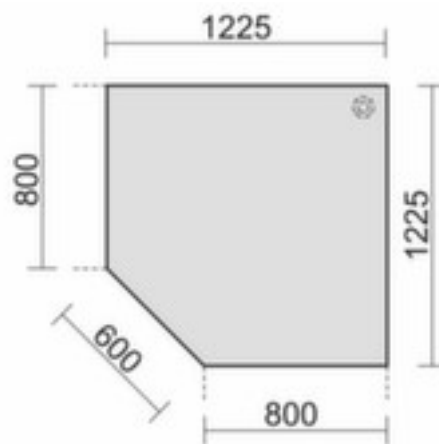

Gera koppелеlement voor bureau Pro

hoek 90 °, breedte x diepte 1225 x 1225 mm, voor 4-voetonderstel, blad van fijnspaanplaat met onderhoudsvriendelijke melamineharscoating in decor grafiet, vorm hoekig

Artikelnummer: 145194

geramöbel

koppелеlement voor bureau

- hoek 90 °
- breedte x diepte 1225 x 1225 mm
- voor 4-voetonderstel
- blad van fijnspaanplaat met onderhoudsvriendelijke melamineharscoating in decor grafiet
- vorm hoekig

Technische details

meubeltype	tafel	plaatvorm	hoekig
type tafel	accessoire	materiaal plaat	fijnspaanplaat
voor tafelluitvoering	4-voetonderstel	oppervlak plaat	m. melamineharscoating
hoek	90 °	kleur plaat	grafiet
breedte	1225 mm	in hoogte verstelbaar	ja
diepte	1225 mm	gewicht	34 kg