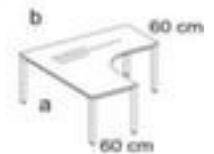

## Nowy Styl In hoogte verstelbaar bureau in vrije vorm E10

hoogte x breedte x diepte 720 - 840 x 1600 x 1400 mm, verdieping rechts, 4-voetonderstel van staal verchromd, ronde buis

Artikelnummer: 147835

## Nowy Styl Bureau in vrije vorm E10

In hoogte verstelbaar bureau in vrije vorm

- hoogte x breedte x diepte 720 - 840 x 1600 x 1400 mm
- bladdikte 25 mm
- verdieping rechts
- rand met stootvaste ABS-lijmrand
- 4-voetonderstel van staal verchromd
- ronde buis
- 5 jaar garantie

### Technische details

meubeltype	tafel	materiaal plaat	hout
type tafel	bureau	oppervlak plaat	m. melamineharscoating
tafelelement	grondelement	kleur plaat	selecteerbaar uit verschillende decors
hoogte	720-840 mm	bladrand	ABS-rand
breedte	1600 mm	materiaal onderstel	staal
diepte	1400 mm	oppervlak onderstel	verchromd

dikte plaat	25 mm	in hoogte verstelbaar	ja
plaatvorm	vrije vorm	geheugenfunctie	nee
vorm onderstel	4-voetonderstel	kleur uitvoering	verchromd
buisvorm	ronde buis	garantie	5 jaar
verdieping	rechts	gewicht	46,3 kg
aanbouwdiepte	600 mm		