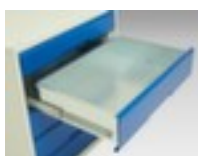

bott **ladekast** verso

hoogte x breedte x diepte 900 x 525
x 550 mm, 7 lade(n), met volledig
uittrekbaar

Artikelnummer: 232164

ladekast

- hoogte x breedte x diepte 900 x 525 x 550 mm
- 7 lade(n)
- laden hoogte 4x100 mm/2x125 mm/1x175 mm
- constructie van staal
- draagvermogen per lade 75 kg
- met volledig uittrekbaar
- ladegeleider 100 %
- met uittrekblokkade

Technische details

meubeltype kast

uittrekbare lade 100 %

type kast	ladekast	kleur romp	lichtgrijs // RAL7035
materiaal	staal	kleur voorkant	purperrood // RAL3004
materiaal verwerking	gelast	oppervlak romp	
hoogte	900 mm	oppervlak front	
breedte	525 mm	uittrekblokkering	uittrekblokkade
diepte	550 mm	soort uittrekking	volledig uittrekbaar
laden aantal	7 stuks	scheidingswand	nee
laden aantal x hoogte	4x100 mm/2x125 mm/1x175 mm	gewicht	65,15 kg
draagvermogen lade	75 kg		