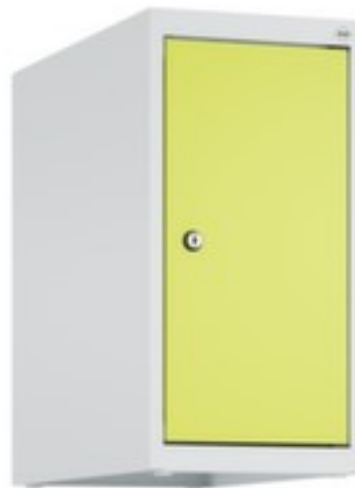

opzetkast voor locker

1 vakken, vak breedte 250 mm, hoogte x breedte x diepte 500 x 250 x 500 mm, vleugel deur, deuraanslag rechts, openingshoek deur 110 °, afsluitbaar met cilinderslot, romp van staal met moffellak in RAL7035 lichtgrijs, front van staal met moffellak in RDS 110 80 60 viridinegroen

Artikelnummer: 266988

opzetkast voor locker

- 1 vakken
- vak breedte 250 mm
- hoogte x breedte x diepte 500 x 250 x 500 mm
- vleugel deur
- deuraanslag rechts, openingshoek deur 110 °
- afsluitbaar met cilinderslot
- romp van staal met moffellak in RAL7035 lichtgrijs
- front van staal met moffellak in RDS 110 80 60 viridinegroen

Technische details

type kast	opzetkast	afsluitbaar	ja
voor kasttype	locker	sluitsysteem	cilinderslot
vakken	1 stuks	materiaal romp	staal

hoogte	500 mm	oppervlak romp	gemoffeld
breedte	250 mm	kleur romp	lichtgrijs // RAL7035
binnenhoogte	471 mm	materiaal front	staal
diepte	500 mm	oppervlak front	gemoffeld
breedte vak	250 mm	kleur voorkant	RDS 110 80 60 viridinegroen
type deur	vleugel deur	opstelling	wand
deuraanslag	rechts	titel kasten	\$B Opzetkast \$S \$M voor kast met openslaande deuren
openingshoek deur	110 °	norm	niveau B volgens DIN 4547-2 Inbraakwerend
deur uitvoering	inliggend, binnenliggende penscharnieren	gewicht	5,02489 kg
doorgangmaat deur (li.)	433 mm		