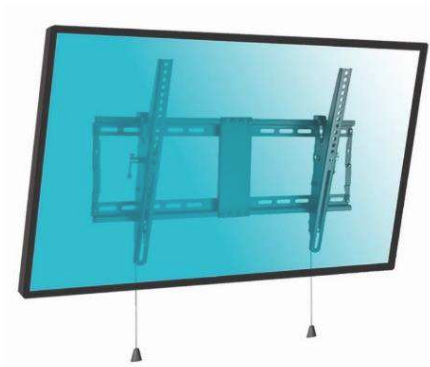

SUPPORTS TV MURAUX

Support mural inclinable

kimex

012-1664 Support inclinable 37"-86"

Système pliable et antivol

012-2108 Support mural inclinable pour écran TV X-Large 60"-100"

012-9002 Cadenas optionnel

CARACTÉRISTIQUES TECHNIQUES

Référence	012-1664	012-2108
Taille écran	37"-86"	60"-100"
Compatibilité VESA (mm)	200x200 min, 600x400 max	200x200 min, 1000x800 max
Poids maxi écran	70 kg	100 kg
Distance mur-écran	4,9 cm	13 cm
Inclinaison (haut-bas)	+3/-12°	+/-15°
Rotation (gauche-droite)	Non	Non
Pivot (horizontalité)	Non	Non
Passage des câbles	Non	Non
Système antivol	Oui	Non
Couleur	■	■
Matériau de fabrication	Acier	Acier
Poids du produit seul (kg)	2,5	9
Poids avec emballage (kg)	2,6	9,8
Dimensions du produit (cm)	65 x 43 x 4,9	114 x 83 x 13
Dimensions de l'emballage (cm)	68 x 13 x 6	119 x 15,5 x 12,5