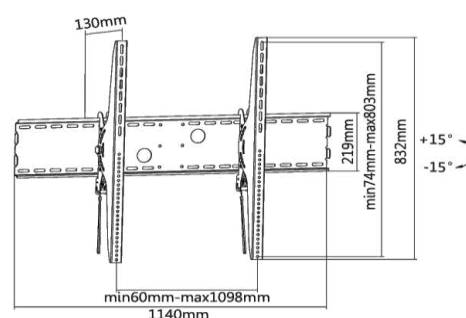

SUPPORTS TV MURAUX

Support mural inclinable

kimex

012-1664 Support inclinable 37"-86"

Système pliable et antivol

012-2108 Support mural inclinable pour écran TV X-Large 60"-100"

012-9002 Cadenas optionnel

CARACTÉRISTIQUES TECHNIQUES

Référence	012-1664	012-2108
Taille écran	37"-86"	60"-100"
Compatibilité VESA (mm)	200x200 min, 600x400 max	200x200 min, 1000x800 max
Poids maxi écran	70 kg	100 kg
Distance mur-écran	4,9 cm	13 cm
Inclinaison (haut-bas)	+3/-12°	+/-15°
Rotation (gauche-droite)	Non	Non
Pivot (horizontalité)	Non	Non
Passage des câbles	Non	Non
Système antivol	Oui	Non
Couleur	■	■
Matériau de fabrication	Acier	Acier
Poids du produit seul (kg)	2,5	9
Poids avec emballage (kg)	2,6	9,8
Dimensions du produit (cm)	65 x 43 x 4,9	114 x 83 x 13
Dimensions de l'emballage (cm)	68 x 13 x 6	119 x 15,5 x 12,5