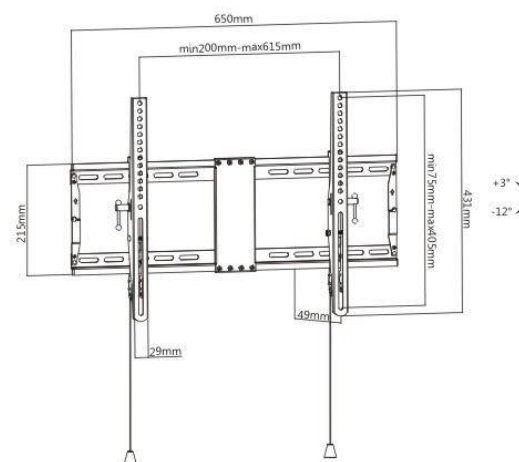

SUPPORTS TV MURAUX

Support mural inclinable

kimex

012-1664 Support inclinable 37"-86"

Système pliable et antivol

012-2108 Support mural inclinable pour écran TV X-Large 60"-100"

012-9002 Cadenas optionnel

CARACTÉRISTIQUES TECHNIQUES

Référence	012-1664	012-2108
Taille écran	37"-86"	60"-100"
Compatibilité VESA (mm)	200x200 min, 600x400 max	200x200 min, 1000x800 max
Poids maxi écran	70 kg	100 kg
Distance mur-écran	4,9 cm	13 cm
Inclinaison (haut-bas)	+3/-12°	+/-15°
Rotation (gauche-droite)	Non	Non
Pivot (horizontalité)	Non	Non
Passage des câbles	Non	Non
Système antivol	Oui	Non
Couleur	■	■
Matériau de fabrication	Acier	Acier
Poids du produit seul (kg)	2,5	9
Poids avec emballage (kg)	2,6	9,8
Dimensions du produit (cm)	65 x 43 x 4,9	114 x 83 x 13
Dimensions de l'emballage (cm)	68 x 13 x 6	119 x 15,5 x 12,5