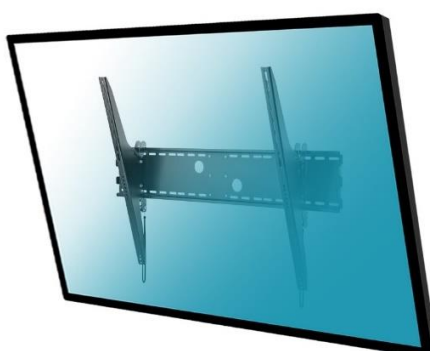

SUPPORTS TV MURAUX

Support mural inclinable

kimex

012-1664 Support inclinable 37"-86"

Système pliable et antivol

012-2108 Support mural inclinable pour écran TV X-Large 60"-100"

012-9002 Cadenas optionnel

CARACTÉRISTIQUES TECHNIQUES

Référence	012-1664	012-2108
Taille écran	37"-86"	60"-100"
Compatibilité VESA (mm)	200x200 min, 600x400 max	200x200 min, 1000x800 max
Poids maxi écran	70 kg	100 kg
Distance mur-écran	4,9 cm	13 cm
Inclinaison (haut-bas)	+3/-12°	+/-15°
Rotation (gauche-droite)	Non	Non
Pivot (horizontalité)	Non	Non
Passage des câbles	Non	Non
Système antivol	Oui	Non
Couleur	■	■
Matériau de fabrication	Acier	Acier
Poids du produit seul (kg)	2,5	9
Poids avec emballage (kg)	2,6	9,8
Dimensions du produit (cm)	65 x 43 x 4,9	114 x 83 x 13
Dimensions de l'emballage (cm)	68 x 13 x 6	119 x 15,5 x 12,5