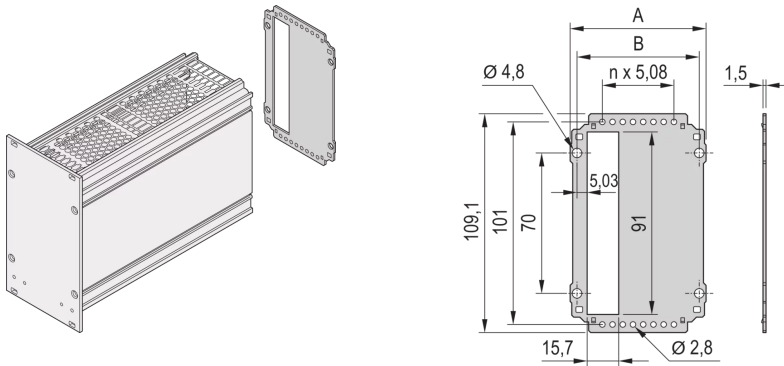

## 34812-210 KASSETTE, RÜCKWAND, AUSBRUCH FÜR EINEN STECKVERBINDER, 3 HE, 10 TE

### PRODUKTBESCHREIBUNG

Rückwand zum Anschrauben an Seitenwandprofil oder Seitenwandeckprofil

For EN-60603 (DIN-41612) connectors, types:-B, C, D, F, H, Q, R, S

### PRODUKTMERKMALE

Produkttyp: Seitenwand

Typ: Verkürzte Rückwand

Höhe: 3-HE

Breite: 10 TE

Anzahl pro Packung: 5

### ZUSÄTZLICHE PRODUKTDDETAILS

Rückwand für Kassetten, mit Ausbruch für einen Steckverbinder nach EN 60603-2.

Die Schrauben zum Befestigen der Rückwand an die Kasette ist in dem 'Montagematerial für fünf Kassetten', Artikelnummer 24812-100, enthalten. Die Schraube allein (100 Stück) hat die Artikelnummer 24812-501. Der Rückwandhalter für breite Kassetten für Deckbleche (massiv oder für Führungsschienen) ist als Kit erhältlich (10 Halter + 10 Schrauben), Artikelnummer 24812-401. Alternativ kann der Rückwandhalter (Artikelnummer 24812-402) und die Schraube (Artikelnummer 24560-148) 100 einzeln bestellt werden.