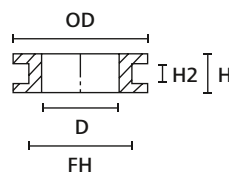

Doorvoertules

Overall waar leidingen en kabels door uitgangen en doorvoeren moeten worden geleid, bieden HellermannTyton-doorvoertules uitstekende mechanische bescherming.

Hoofdkenmerken

- beschermt bekabeling tegen scherpe randen
- zorgt tevens voor trekontlasting
- flexibel en eenvoudig te verwerken
- goed bestand tegen chemicaliën, omgevingsinvloeden en veroudering

MATERIAAL	PVC, vlamvertragend	Polyvinylchloride (PVC)
Gebruikstemperatuur	-30 °C tot +60 °C	
Hardheid, Shore-A	56±5	70±5
Brandbaarheid	UL94 V0	UL94 HB