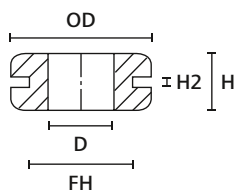

Doorvoertules

Overall waar leidingen en kabels door uitgangen en doorvoeren moeten worden geleid, bieden HellermannTyton-doorvoertules uitstekende mechanische bescherming.

Hoofdkenmerken

- beschermt bekabeling tegen scherpe randen
- zorgt tevens voor trekontlasting
- flexibel en eenvoudig te verwerken
- goed bestand tegen chemicaliën, omgevingsinvloeden en veroudering

MATERIAAL	PVC, vlamvertragend	Polyvinylchloride (PVC)
Gebruikstemperatuur	-30 °C tot +60 °C	
Hardheid, Shore-A	56±5	70±5
Brandbaarheid	UL94 V0	UL94 HB

HV1101