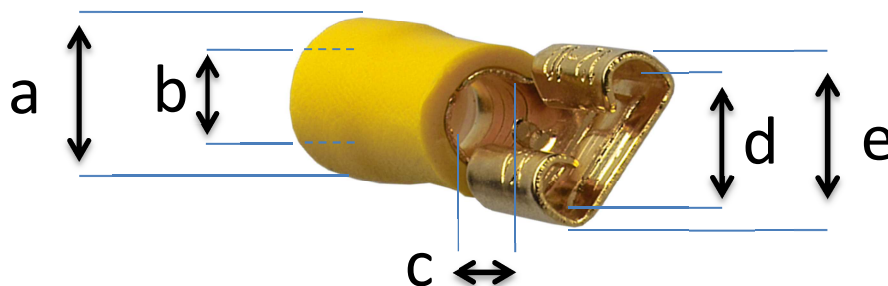

Technisches Datenblatt

technical data sheet

2.1. Maße / Size

| | a: Außendurchmesser Tülle | b: Innendurchmesser Tülle (Plastik) | c: Innendurchmesser Tülle (Metall) | d: Innenbreite Stecker | e: Außenbreite Stecker |
|-----------|---------------------------|-------------------------------------|------------------------------------|------------------------|------------------------|
| FS2,8-1,5 | 5,25 mm | 3,40 mm | 1,80 mm | 3,20 mm | 4,05 mm |
| FS2,8-2,5 | 5,65 mm | 4,05 mm | 2,40 mm | 3,15 mm | 4,00 mm |
| FS4,8-1,5 | 5,30 mm | 3,55 mm | 1,80 mm | 5,05 mm | 5,80 mm |
| FS4,8-2,5 | 5,75 mm | 4,10 mm | 2,50 mm | 4,80 mm | 5,70 mm |
| FS6,3-2,5 | 5,55 mm | 4,00 mm | 2,30 mm | 6,45 mm | 7,45 mm |
| FS6,3-6,0 | 7,00 mm | 5,35 mm | 3,55 mm | 6,75 mm | 7,60 mm |

Es handelt sich bei den Werten um Durchschnittswerte, da das Produkt produktionsbedingt nicht immer symmetrisch ist. Vor allem Metallteile können minimale Verformungen aufweisen, so dass Kreise leicht oval sein können oder Steckerbreiten etwas abweichen.