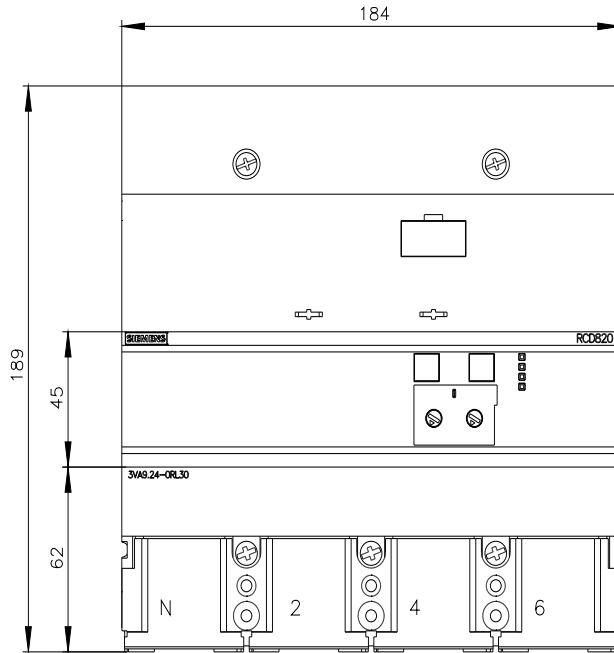

<https://mall.industry.siemens.com/mall/de/de/Catalog/product?mfb=3VA9324-0RL30>

Service&Support (Handbücher, Betriebsanleitungen, Zertifikate, Kennlinien, FAQs,...)

<https://support.industry.siemens.com/cs/ww/de/ps/3VA9324-0RL30>

Bilddatenbank (Produktfotos, 2D-Maßzeichnungen, 3D-Modelle, Geräteschaltpläne, ...)

<http://www.automation.siemens.com/bilddb/cax_de.aspx?mfb=3VA9324-0RL30>

CAx-Online-Generator

<http://www.siemens.com/cax>

Ausschreibungstexte (Leistungsverzeichnisse)

<http://www.siemens.de/ausschreibungstexte>