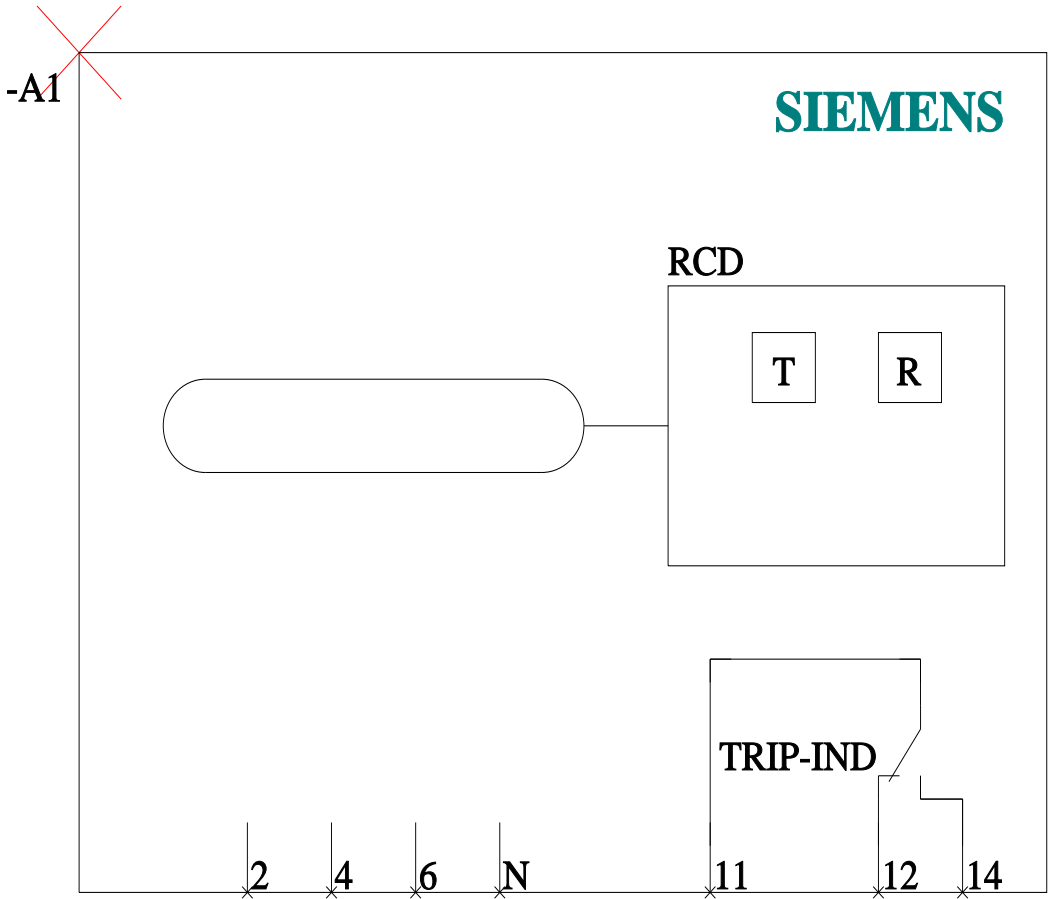

letzte Änderung:

19.12.2020