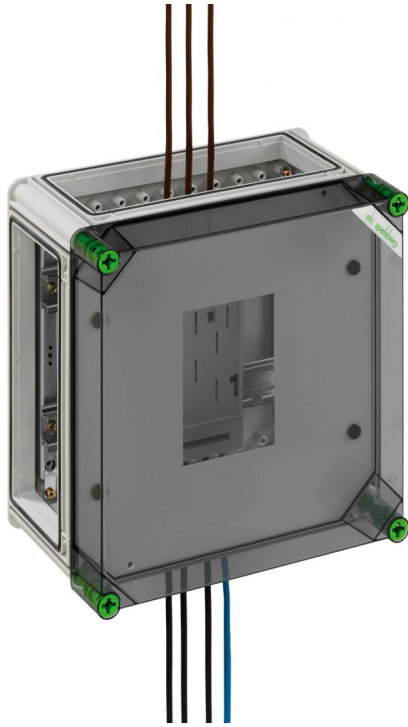

Zählergehäuse

GTZ 21-t-eHZ

GTZ 21-t-eHZ

Zählergehäuse

INDIVIDUALISIERBAR

Artikelnummer: 02020101
Maße: 320 x 320 x 179 mm

Zählergehäuse - Industrie Qualität -, mit montierter BKE-I für den elektronischen Haushaltszähler, inkl. Anschlussleitungen 1000 mm, für Zu- und Abgang, mit Plombierset, mit Befestigungsschrauben, 3 x Gehäuseverbinder (GGV)

mit transparentem Deckel

Produkteigenschaften

elektrische Eigenschaften

Zählerart:	eHZ
Schutzart UL:	3R
Bemessungsbetriebsspannung AC:	400 V
Schutzart:	IP65
Schutzklasse:	II

Farben

Farbe Unterteil:	grau
------------------	------

Abmessungen

Breite:	320 mm
Länge:	320 mm
Höhe:	179 mm

Materialeigenschaften

für Außeneinsatz geeignet:	ja
Brennbarkeitsklasse nach UL94:	V2
Glühdrahtfestigkeit nach EN 60695-2-11:	750 °C
halogenfrei:	ja
Industriequalität:	ja

mechanische Eigenschaften

Befestigungsart:	Aufbau
Drehmoment der Deckelschraube:	2.5 Nm
Anreihbar:	ja
Schlagfestigkeit:	IK08

Umgebungsbedingungen

max. relative Luftfeuchtigkeit 25°C:	95 %
max. relative Luftfeuchtigkeit 40°C:	50 %
Umgebungstemperatur min.:	-25 °C
Umgebungstemperatur max.:	40 °C
Umgebungstemperatur 24h:	35 °C