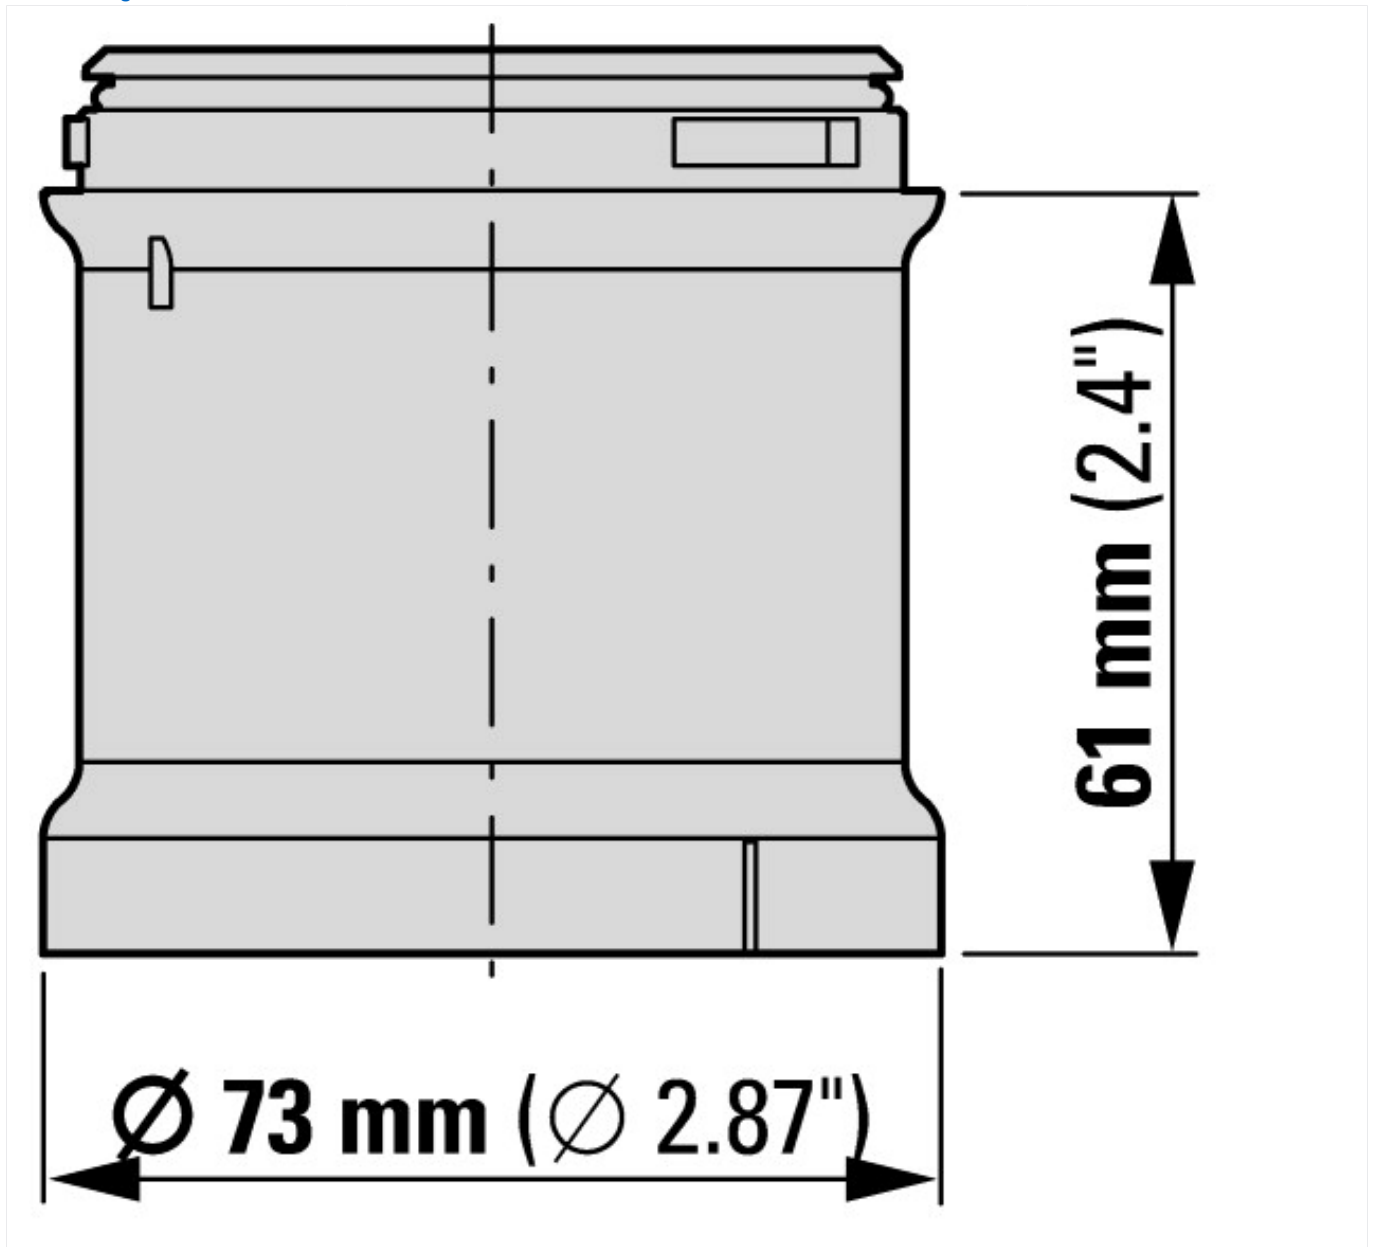

Lichtart		Dauerlicht
Leuchtmittel		LED
Leckstrom	A	< 0.003
Lebensdauer	h	> 100000
Abstrahlwinkel		360°
Strom-/Leistungsaufnahme		
230 /240V AC	A	0,027 - 0,028
Spannungsbereich		230/240 V AC ± 10 %

Technische Daten nach ETIM 4.0

Funktion		Dauerlicht
Farbe		klar
Außendurchmesser	mm	73
Schutzart (IP)		IP66
Betriebsspannung bei AC 50 Hz	V	110 - 120
Betriebsspannung bei AC 60 Hz	V	110 - 120
Betriebsspannung bei DC	V	0 - 0
Spannungsart		AC
Art des Leuchtmittels		LED
Gehäusefarbe		schwarz

Abmessungen