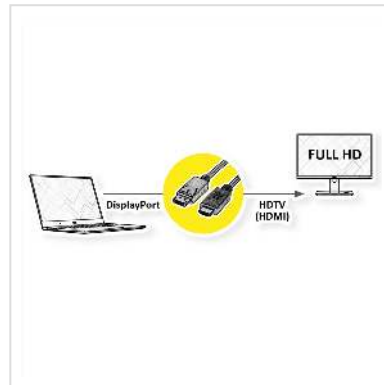

ROLINE RM DisplayPort Kabel DP - HDMI, M/M, zwart, 2 m

Art.nr.	11.45.5781
Fabrikant	ROLINE RECYCLED MATERIAL
Art.nr. fabrikant	11.45.5781
EAN (een stuk)	7630049632363

2K

ROLINE RECYCLED MATERIAL DisplayPort naar HDTV-kabel voor het overbrengen van content van uw grafische kaart (DisplayPort) naar uw TV (HDTV) - met een kwaliteit tot 1920x1080 @60Hz, inclusief audio transmissie!

- HDTV is de standaard voor digitale videotransmissie in de TV/multimediasector voor bijvoorbeeld: Aansluiting van een tv-toestel met HDMI-interface op een weergaveapparaat met DisplayPort-aansluiting.
- Kabel met één DisplayPort en één HDTV stekker. DisplayPort is signaalcompatibel met HDMI.
- Opmerking: Een DisplayPort HDTV-kabel kan slechts in één richting worden gebruikt: de DisplayPort-aansluiting kan alleen aan de data-bronzijde (bijv. grafische kaart) worden gebruikt.

Produkt type	DP - HDTV kabel
Kleur	zwart
Lengte	2 m
Overdracht kwaliteit	DisplayPort v1.1
Max. Resolutie	1920 x 1080 / 1920 x 1200 @60Hz (2K, Full HD)
Connector kant 1	DisplayPort Male
Connector kant 2	HDTV Male
Type connector kant 1	DisplayPort
M/F kant 1	Male
Type connector kant 2	HDTV
M/F kant 2	Male
Toepassing	extern
Kabel afscherming	afgeschermd
Gewicht	89.3 g
Hoogte verpakking	20 mm
Breedte verpakking	100 mm
Diepte verpakking	100 mm
Gewicht verpakking	0.125 kg