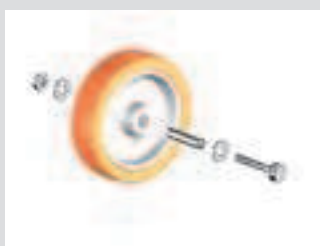

**Rad inklusive Achse  
für LR 400**  
Gew. 0,55 kg, Ø 150 mm.

Art.-Nr. 6491.511

**Finger 42 mm Paar, blau KPL**  
mit Federn und Nieten  
Gew. 0,40 kg.

Art.-Nr. 6491.416

**Polyurethan-Rad inklusive Achse  
für LR 400**  
Gew. 0,60 kg, Ø 150 mm.

Art.-Nr. 6491.501

**Finger 42 mm Paar, grau KPL**  
mit Federn und Nieten  
Gew. 0,40 kg.

Art.-Nr. 6491.417

**Rad inklusive Achse  
für 1259.200**  
Gew. 0,9 kg, Ø 200 mm.

Art.-Nr. 6491.512

**Finger 42 mm Paar, rot KPL**  
mit Federn und Nieten  
Gew. 0,40 kg.

Art.-Nr. 6491.418

**6491.513   
Rad inklusive Achse  
für 1260.200**  
Gew. 1,1 kg, Ø 150 mm.

Art.-Nr. 6491.513

**Finger 48 mm Paar, grau KPL**  
mit Federn und Nieten  
Gew. 0,40 kg.

Art.-Nr. 6491.420

**Einrastklaue  
42 mm Rero, grau + Niet**  
Gew. 0,8 kg.