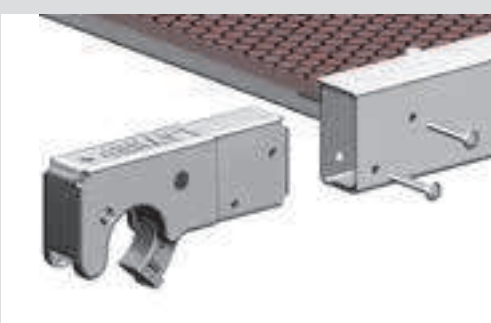

**Rad inklusive Achse  
für LR 400**  
Gew. 0,55 kg, Ø 150 mm.

Art.-Nr. 6491.511

**Finger 42 mm Paar, blau KPL**  
mit Federn und Nieten  
Gew. 0,40 kg.

Art.-Nr. 6491.416

**Polyurethan-Rad inklusive Achse  
für LR 400**  
Gew. 0,60 kg, Ø 150 mm.

Art.-Nr. 6491.501

**Finger 42 mm Paar, grau KPL**  
mit Federn und Nieten  
Gew. 0,40 kg.

Art.-Nr. 6491.417

**Rad inklusive Achse  
für 1259.200**  
Gew. 0,9 kg, Ø 200 mm.

Art.-Nr. 6491.512

**Finger 42 mm Paar, rot KPL**  
mit Federn und Nieten  
Gew. 0,40 kg.

Art.-Nr. 6491.418

**6491.513   
Rad inklusive Achse  
für 1260.200**  
Gew. 1,1 kg, Ø 150 mm.

Art.-Nr. 6491.513

**Finger 48 mm Paar, grau KPL**  
mit Federn und Nieten  
Gew. 0,40 kg.

Art.-Nr. 6491.420

**Einrastklaue  
42 mm Rero, grau + Niet**  
Gew. 0,8 kg.