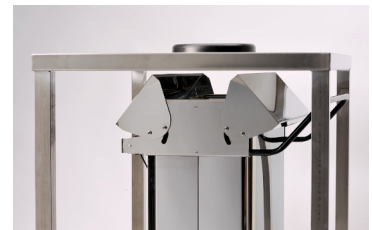

**GENERAL INFORMATION**

**NAME:** SBARAZZINO

**Beschreibung:** Abfallbehälter mit Pedal und zentraler Öffnung

**Hauptkategorie:** Abfallsysteme und Lösungen zur Sauberkeit

**Kategorie:** mobile Abfallbehälter mit Pedal und Zentraler Öffnung

**PRODUKT CODE:**

790680

EAN: 8033433774868

**HS CODE:** 73269098 andere Artikel aus Eisen oder Stahl

**Produktabbildung**

**Spezifikationen**

**Material:** Edelstahl AISI 430

**Ausführung:** glänzend

**Farber:** Stahl

**Maße: (LxBxH):** 55 x 52 x 72,5 cm

**Gewicht:** 14 Kg

**Kapazität:** 70 Lt

**Zusätzliche Informationen**

- ✓ Gehäuse und Deckel aus Edelstahl mit glänzender Oberfläche
- ✓ Drücker und Pedal aus pulverbeschichtetem Stahl
- ✓ Abnehmbare Frontplatte für leichten Beutelwechsel
- ✓ Beutel wird durch ein breites Gummiband gehalten
- ✓ Großes Fußpedal zur händefreien Bedienung
- ✓ Zwei glatte Räder für einfaches Manövrieren
- ✓ Maximale Höhe bei geöffneter Klappe: 785 mm
- ✓ Zentrales Öffnungsmaß: 250 mm
- ✓ Ideal für den Einsatz unter Arbeitsplatten oder Tisch Abfall Luken
- ✓ patentiert