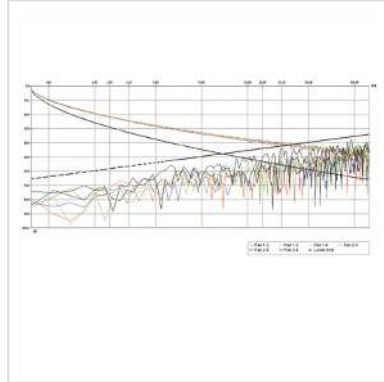

ROLINE S/FTP Kabel Kat.5e (Class D), Litze, 300m

Artikelnummer	21.15.0321
Hersteller	ROLINE
Hersteller-Art.-Nr.	21.15.0321
EAN (Einzelstück)	7611990135912

Litzendraht Netzwerkkabel für strukturierte Gebäudeverkabelung

- Twisted Pair Netzwerkkabel mit flexiblem Innenleiter (Litze) zur Konfektion mit RJ45 Steckern
- Kabel für eine strukturierte Gebäudeverkabelung
- Für den Einsatz in Gigabit-Ethernet-Netzwerken
- Doppelt geschirmtes Kabel
- Aufbau: 8 Adern Litze
- Paarweise Abschirmung: Alu-kaschierte Folie
- Gesamt-Abschirmung: Kupfergeflecht

Technische Daten

Hersteller	ROLINE
Produktgruppe	Twisted Pair Kabel
Produkttyp	Rohkabel Cat.5e
Farbe	grau
Länge	300 m
Inhalt	300 m

Schirmungstyp	SFTP
Übertragungsqualität	Cat5e / Class D
Impedanz	100 Ohm
Anzahl Adern	8
Aderquerschnitt (AWG)	AWG 26
Aderntyp	Litze
Kabel LSOH	nein
Material Aussenmantel Kabel	PVC
Gewicht	11.27 kg
Verpackungshöhe	200 mm
Verpackungsbreite	400 mm
Verpackungstiefe	400 mm
Paketgewicht	11.6 kg