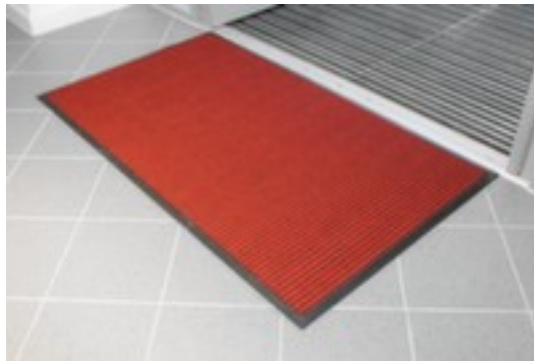

Schmutzfangmatte Superdry

Höhe x Länge x Breite 7 x 1500 x 850 mm, Aus Gummi mit Würfeloptik-Oberfläche in rot, Beständig gegen UV-Strahlung

Artikelnummer: 184473

Schmutzfangmatte für innen Superdry für Bereiche mit hohem Durchgangsverkehr

Schmutzfangmatte

- Für den Innenbereich geeignet
- Höhe x Länge x Breite 7 x 1500 x 850 mm
- Aus Gummi mit Würfeloptik-Oberfläche in rot
- Beständig gegen UV-Strahlung

Technische Details

Arbeitsplatzausstattung	Bodenbelag	Höhe	7 mm
Bodenbelag	Schmutzfangmatte	Länge	1500 mm
Einsatzort	Innenbereich	Breite	850 mm
Material Lauffläche	Gummi	Stärke	7 mm
Oberfläche Bodenbelag	Würfeloptik-Oberfläche	Beständigkeit	gegen UV-Strahlung
Farbe	rot	Gewicht	5 kg