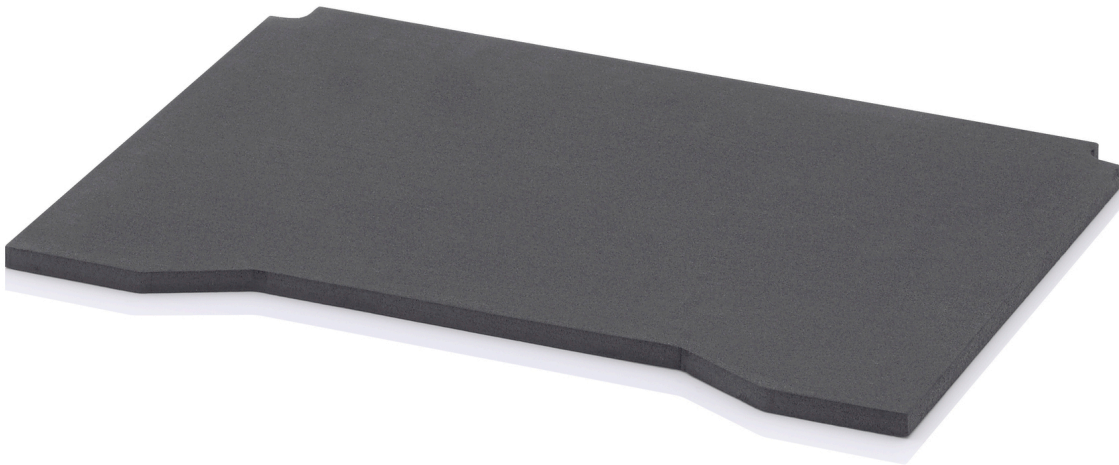

BODENPOLSTER TB SEBH 43

DETAILS

Außenmaße L x B x H	39 x 29 x 1 cm	Gewicht	25 g
Passend für	40 x 30	Material	Hartschaum
Stärke	10 mm		