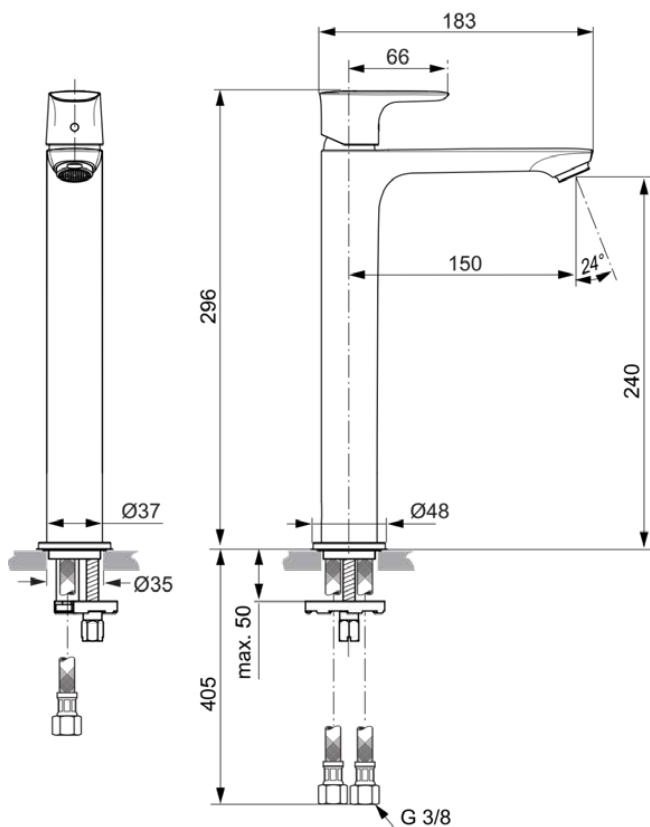

## A7027A2

CONNECT AIR | Waschtischarmatur 48x188.5x296 mm, 150 mm vertikaler Abstand bis Mitte Auslauf in brushed gold, 5 l/min (3 bar), ohne Ablaufgarnitur | EasyFix, EPD, PVD Technologie

### Allgemeine Informationen

Produktkategorie:	Waschtischarmaturen
Produktart:	Waschtischarmatur
Marke:	Ideal Standard
Kollektion:	CONNECT AIR
Designer:	Ideal Standard
Colour:	A2 - Brushed Gold
Oberflächenveredelung:	satın
Maximale Höhe (mm):	296
Maximale Breite (mm):	48
Ausladung (mm):	188.5
Befestigungsart:	EasyFix
Nettogewicht (kg):	1.60
EAN Code:	4015413346689