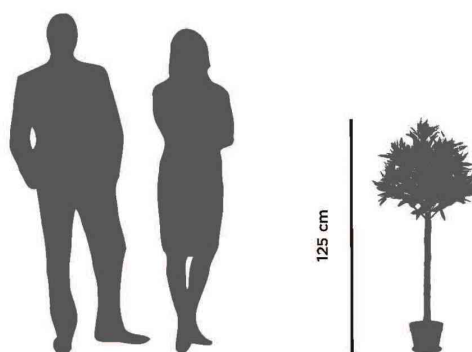

PAPERFLOW**Plante artificielle "Olivier"**

Plante artificielle décorative pour une atmosphère verte !

- haute qualité, comme une vraie plante
- en polyéthylène
- tronc en bois
- pot en plastique
- très facile d'entretien
- diamètre du pot : 180 mm
- hauteur du pot : 140 mm

Plante artificielle "Olivier"

Visuel de référence: aperçu de la hauteur

Produit	Modèle	Dimensions	Matière	Couleur	Numéro de fabricant	Code
Plante artificielle	olivier	hauteur : 1.250 mm	polyéthylène / bois	vert	PAOL125	74600197