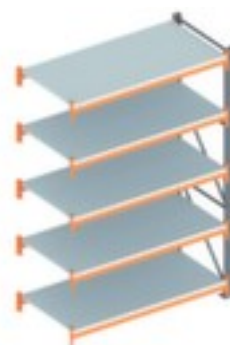

META

rayonnage grande largeur

Multipal S

rayonnage suivant, hauteur x largeur x profondeur 3300 x 2310 x 1100 mm, charge max. par tablette 1800 kg, 5 niveaux avec platelage en acier, utilisation unilatéral - conçu pour un montage mural, montants avec revêtement en zinc anti-corrosion, niveaux avec revêtement en zinc anti-corrosion, traverses avec finition époxy résistante aux chocs et aux rayures en RAL2001 orangé rouge

Numéro d'article: 220994

Das Lagersystem

META Rayonnage grande largeur Multipal S

Rayonnage suivant

rayonnage grande largeur

- pour le stockage de marchandises extrêmement lourdes et encombrantes
- convient pour pour marchandises encombrantes
- rayonnage suivant
- système emboîtable

- hauteur x largeur x profondeur 3300 x 2310 x 1100 mm
- charge maximale par élément 10100 kg
- charge max. par tablette 1800 kg
- largeur x profondeur compartiment 2225 x 1100 mm
- 5 niveaux avec platelage en acier
- réglable au pas de 50 mm
- utilisation unilatéral - conçu pour un montage mural
- structure en acier
- montants avec revêtement en zinc anti-corrosion
- niveaux avec revêtement en zinc anti-corrosion
- traverses avec finition époxy résistante aux chocs et aux rayures en RAL2001 orangé rouge
- volume de livraison : rayonnage suivant avec 1 échelle avec ancrage au sol et plateaux conf. à l'offre
- Produit livré démonté
- label de qualité RAL
- 5 années de garantie
- des tablettes/niveaux supplémentaires sont disponibles jusqu'à la charge max. par élément
- les charges max. par tablette indiquées s'entendent pour une répartition uniforme de la charge
- sécurité des matériaux, de la structure et de la statique pour une utilisation en entreprise confirmée par le label de qualité RAL-RG 614/1 (21)
- instruction de montage : lisses équipées de goupilles de sécurité