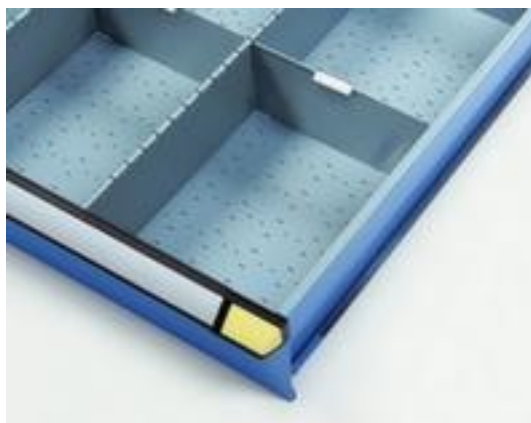

Thurmetall cloison de séparation

1 séparateurs longitudinaux + 2 séparateurs en tôle, convient pour largeur de tiroir 500 mm, hauteur frontale 300 / 400 mm, largeur 500 mm

Numéro d'article: 501089

THURMETALL

cloison de séparation

- 1 séparateurs longitudinaux + 2 séparateurs en tôle
- convient pour largeur de tiroir 500 mm, hauteur frontale 300 / 400 mm
- largeur 500 mm
- pour armoires de largeur 600 mm

Détails techniques

type de meuble	armoire	pour largeur d'armoire	600 mm
type d'armoire	Accessoires	Largeur de tiroir	500 mm
type d'aménagement intérieur	compartimentage	nombre de parois de séparation	1 pièce
type de compartimentage	cloison de séparation	nombre de parois emboîtables	2 pièce
largeur	500 mm	Poids	0,9 kg
pour façades hauteur	300-400 mm		