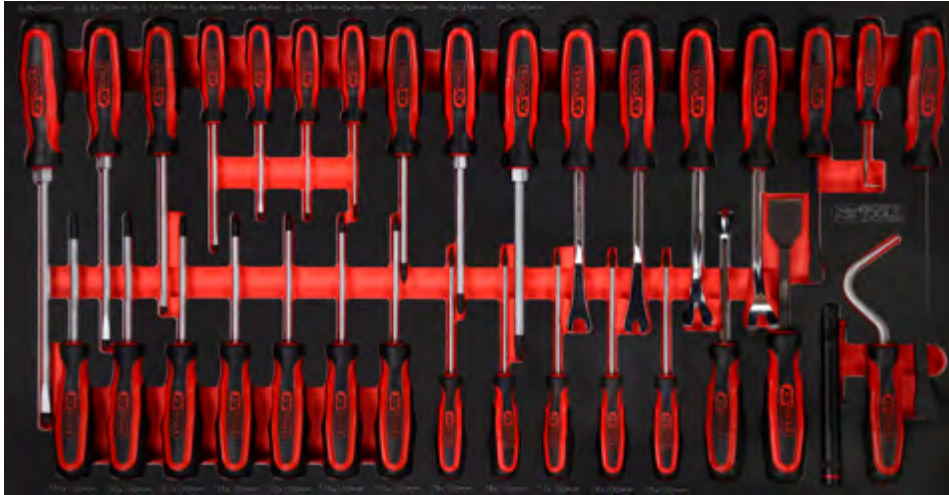

# L Schraubendreher-Satz

| Pos. | Code     | Bezeichnung   | Teiligkeit |
|------|----------|---|------------|
| 1    | 159.1133 | ERGOTORQUEplus Schraubendreher, T5                          | 1          |
| 2    | 159.1134 | ERGOTORQUEplus Schraubendreher, T6                          | 1          |
| 3    | 159.1135 | ERGOTORQUEplus Schraubendreher, T7                          | 1          |
| 4    | 159.1030 | ERGOTORQUEplus Schraubendreher, T8                          | 1          |
| 5    | 159.1031 | ERGOTORQUEplus Schraubendreher, T9                          | 1          |
| 6    | 159.1032 | ERGOTORQUEplus Schraubendreher, T10                         | 1          |
| 7    | 159.1033 | ERGOTORQUEplus Schraubendreher, T15                         | 1          |
| 8    | 159.1034 | ERGOTORQUEplus Schraubendreher, T20                         | 1          |
| 9    | 159.1035 | ERGOTORQUEplus Schraubendreher, T25                         | 1          |
| 10   | 159.1036 | ERGOTORQUEplus Schraubendreher, T27                         | 1          |
| 11   | 159.1037 | ERGOTORQUEplus Schraubendreher, T30                         | 1          |
| 12   | 159.1038 | ERGOTORQUEplus Schraubendreher, T40                         | 1          |
| 13   | 159.1002 | ERGOTORQUEplus Schlitz-Schraubendreher, 3 mm, 155 mm lang   | 1          |
| 14   | 159.1003 | ERGOTORQUEplus Schlitz-Schraubendreher, 4 mm, 155 mm lang   | 1          |
| 15   | 159.1004 | ERGOTORQUEplus Schlitz-Schraubendreher, 4 mm, 180 mm lang   | 1          |
| 16   | 159.1006 | ERGOTORQUEplus Schlitz-Schraubendreher, 5,5 mm, 230 mm lang | 1          |
| 17   | 159.1009 | ERGOTORQUEplus Schlitz-Schraubendreher, 6,5 mm, 255 mm lang | 1          |
| 18   | 159.1011 | ERGOTORQUEplus Schlitz-Schraubendreher, 8 mm, 315 mm lang   | 1          |
| 19   | 159.1027 | ERGOTORQUEplus Schraubendreher, PH0, 155 mm                 | 1          |
| 20   | 159.1029 | ERGOTORQUEplus Schraubendreher, PH1, 205 mm                 | 1          |
| 21   | 159.1022 | ERGOTORQUEplus Schraubendreher, PH2, 230 mm                 | 1          |
| 22   | 159.1024 | ERGOTORQUEplus Schraubendreher, PH3, 265 mm                 | 1          |
| 23   | 140.2617 | Clip-Löser, kurz 5 mm                                       | 1          |
| 24   | 140.2373 | Clip-Löser kurz, Länge 245 mm, Öffnung 10 mm                | 1          |
| 25   | 140.2371 | Clip-Löser kurz, Länge 245 mm, Öffnung 4 mm                 | 1          |
| 26   | 140.2616 | Clip-Löser, kurz 7,5 mm                                     | 1          |
| 27   | 140.2615 | Clip-Löser, kurz 9 mm                                       | 1          |
| 28   | 911.8101 | Hebeleisen, 11 x 115 mm                                     | 1          |
| 29   | 911.8102 | Hebeleisen, 15 x 185 mm                                     | 1          |
| 30   | 907.2232 | Dichtungsschaber, 25 x 200 mm                               | 1          |
| 31   | 550.1048 | Hakenwerkzeug, 90° abgeknickt                               | 1          |
| 32   | 550.1073 | Hakenwerkzeug groß, Sichelform                              | 1          |
| 33   | 150.4370 | perfectLight Taschenlampe 85 Lumen                          | 1          |