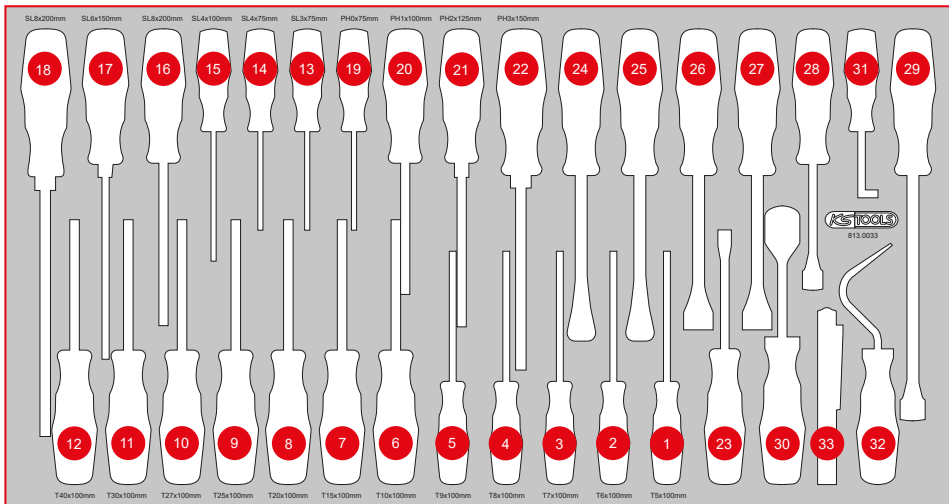

# L Schraubendreher-Satz

| Pos. | Code     | Bezeichnung   | Teiligkeit |
|------|----------|---|------------|
| 1    | 159.1133 | ERGOTORQUEplus Schraubendreher, T5                          | 1          |
| 2    | 159.1134 | ERGOTORQUEplus Schraubendreher, T6                          | 1          |
| 3    | 159.1135 | ERGOTORQUEplus Schraubendreher, T7                          | 1          |
| 4    | 159.1030 | ERGOTORQUEplus Schraubendreher, T8                          | 1          |
| 5    | 159.1031 | ERGOTORQUEplus Schraubendreher, T9                          | 1          |
| 6    | 159.1032 | ERGOTORQUEplus Schraubendreher, T10                         | 1          |
| 7    | 159.1033 | ERGOTORQUEplus Schraubendreher, T15                         | 1          |
| 8    | 159.1034 | ERGOTORQUEplus Schraubendreher, T20                         | 1          |
| 9    | 159.1035 | ERGOTORQUEplus Schraubendreher, T25                         | 1          |
| 10   | 159.1036 | ERGOTORQUEplus Schraubendreher, T27                         | 1          |
| 11   | 159.1037 | ERGOTORQUEplus Schraubendreher, T30                         | 1          |
| 12   | 159.1038 | ERGOTORQUEplus Schraubendreher, T40                         | 1          |
| 13   | 159.1002 | ERGOTORQUEplus Schlitz-Schraubendreher, 3 mm, 155 mm lang   | 1          |
| 14   | 159.1003 | ERGOTORQUEplus Schlitz-Schraubendreher, 4 mm, 155 mm lang   | 1          |
| 15   | 159.1004 | ERGOTORQUEplus Schlitz-Schraubendreher, 4 mm, 180 mm lang   | 1          |
| 16   | 159.1006 | ERGOTORQUEplus Schlitz-Schraubendreher, 5,5 mm, 230 mm lang | 1          |
| 17   | 159.1009 | ERGOTORQUEplus Schlitz-Schraubendreher, 6,5 mm, 255 mm lang | 1          |
| 18   | 159.1011 | ERGOTORQUEplus Schlitz-Schraubendreher, 8 mm, 315 mm lang   | 1          |
| 19   | 159.1027 | ERGOTORQUEplus Schraubendreher, PH0, 155 mm                 | 1          |
| 20   | 159.1029 | ERGOTORQUEplus Schraubendreher, PH1, 205 mm                 | 1          |
| 21   | 159.1022 | ERGOTORQUEplus Schraubendreher, PH2, 230 mm                 | 1          |
| 22   | 159.1024 | ERGOTORQUEplus Schraubendreher, PH3, 265 mm                 | 1          |
| 23   | 140.2617 | Clip-Löser, kurz 5 mm                                       | 1          |
| 24   | 140.2373 | Clip-Löser kurz, Länge 245 mm, Öffnung 10 mm                | 1          |
| 25   | 140.2371 | Clip-Löser kurz, Länge 245 mm, Öffnung 4 mm                 | 1          |
| 26   | 140.2616 | Clip-Löser, kurz 7,5 mm                                     | 1          |
| 27   | 140.2615 | Clip-Löser, kurz 9 mm                                       | 1          |
| 28   | 911.8101 | Hebeleisen, 11 x 115 mm                                     | 1          |
| 29   | 911.8102 | Hebeleisen, 15 x 185 mm                                     | 1          |
| 30   | 907.2232 | Dichtungsschaber, 25 x 200 mm                               | 1          |
| 31   | 550.1048 | Hakenwerkzeug, 90° abgeknickt                               | 1          |
| 32   | 550.1073 | Hakenwerkzeug groß, Sichelform                              | 1          |
| 33   | 150.4370 | perfectLight Taschenlampe 85 Lumen                          | 1          |